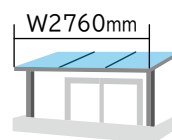

バルコニールーフ参考価格

W2760×D1170mm(1.5間 4尺)
¥138,600 (税抜¥126,000)

W2760×D1470mm(1.5間 5尺)
¥146,300 (税抜¥133,000)