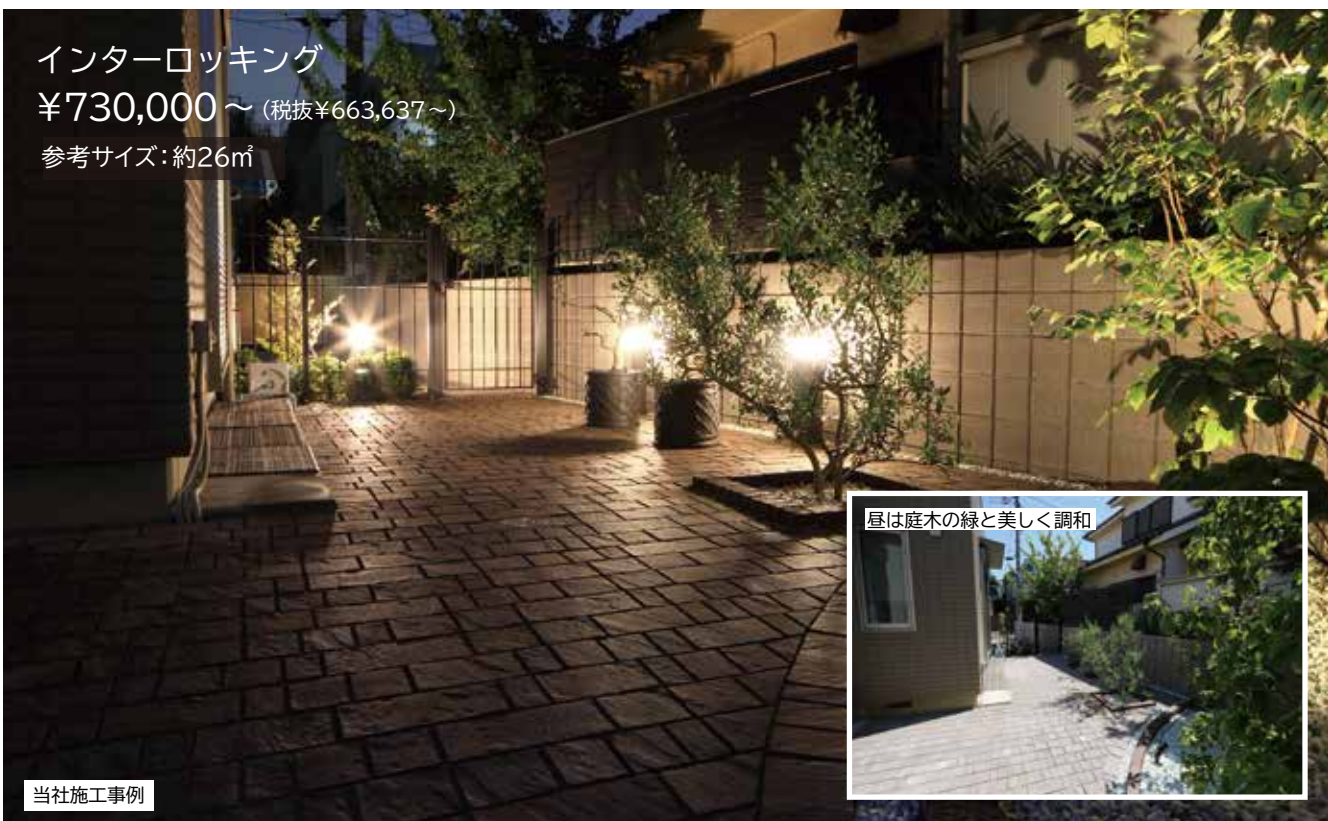

昼は庭木の緑と美しく調和

お庭全体：ライフスタイルをより豊かに

インターロッキング
¥730,000 ~ (税抜¥663,637~)
参考サイズ:約26㎡