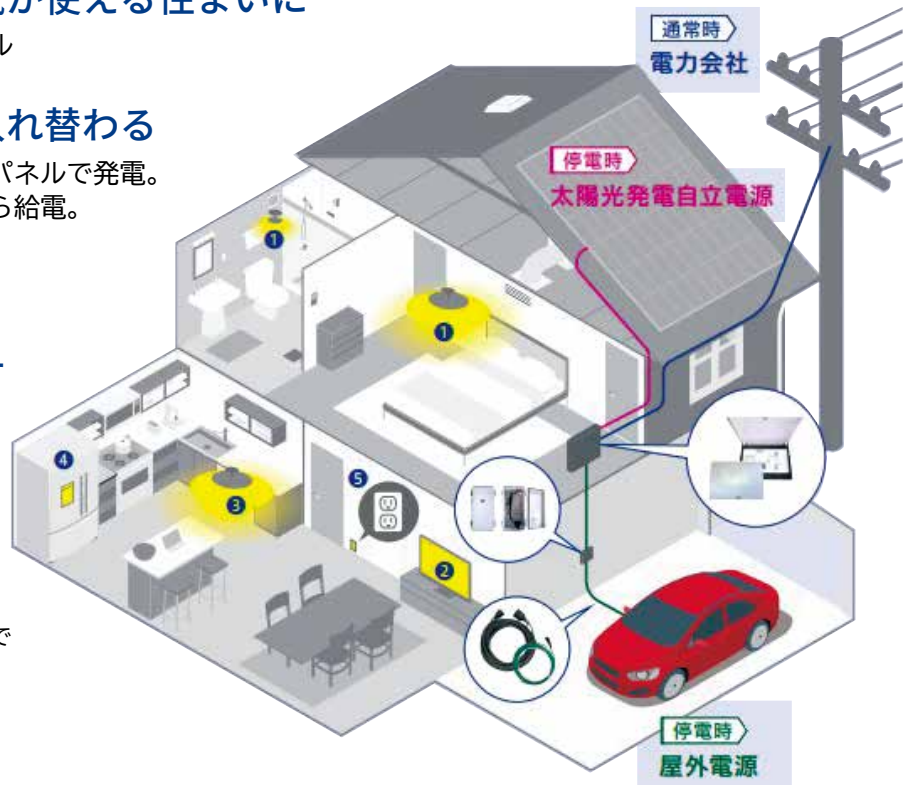

蓄電池を設置するよりリーズナブル

停電時に自動で電源が入れ替わる

太陽光発電自立電源：昼は太陽光パネルで発電。
屋外電源：夜は車のバッテリーから給電。

※EV 車への充電はできません。

生活に必要な
5系統の電気を使えます

- <1>主寝室・トイレ照明
- <2>テレビ用コンセント
- <3>リビング・キッチン照明
- <4>冷蔵庫用コンセント
- <5>非常用コンセント
(携帯電話充電など)

※自動車 AC コンセントの 1500W 内で
賄えるよう 5 系統に限定して電気を
供給します。