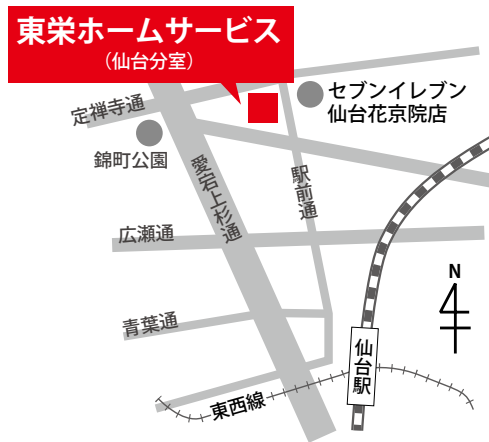

皆様の暮らしをサポートいたします

オプション商品や定期点検※のお問い合わせは、お住まいのエリアの事業所までご連絡ください。

※3か月、2年、5年、10年の計4回の無料点検がございます。

東栄ホームサービス株式会社

● 仙台分室(東北エリア)

TEL.0120-150-370 FAX.022-267-5611

受付時間 9:00~17:30/火・水曜日定休

〒980-0014 宮城県仙台市青葉区本町 1-12-30
太陽生命仙台駅北ビル 1階 (東栄住宅仙台営業所内)
アクセス: JR 東北本線 仙台駅 西口から徒歩 10分

● 東京事業所(本社)

TEL.0120-881-706

受付時間 9:00~17:30/水曜日定休

● 埼玉事業所

TEL.0120-775-959

受付時間 9:00~17:30/水曜日定休

● 千葉事業所

TEL.0120-774-078

受付時間 9:00~17:30/水曜日定休

● 関西分室

TEL.0120-941-898

受付時間 9:00~17:30/水・木曜日定休

<https://blooming-reform.jp/>

● 神奈川事業所

TEL.0120-229-865

受付時間 9:00~17:30/水曜日定休

● 東海事業所

TEL.0120-656-123

受付時間 9:00~17:30/水・木曜日定休

● 九州事業所

TEL.0120-810-840

受付時間 9:00~17:30/水・木曜日定休

お電話もしくは弊社ホームページから、
お気軽にお問い合わせください。
当カタログに掲載されている商品以外にも、
お取り扱いできる商品が多数ございます。
皆様のご利用を心からお待ちしております。

© toei home service 無断転載禁止
2024年6月 第1刷

アフターサービスのご連絡はこちらまで

ご入居後の不具合などアフターサービスについては
売主 株式会社東栄住宅 カスタマーセンターまでお問い合わせください。

メールフォーム受付 <https://www.touei.co.jp/customer/>

お急ぎの場合(電話) 0120-1081-30 受付時間 9:30 ~ 17:30

※年末年始を除きます。 ※日曜日は受付のみとなります。 ※保証期間についてはアフターサービス基準をご参照ください。