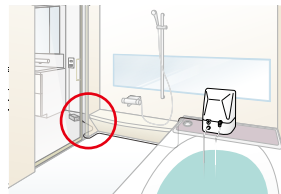

「どこでもミラバス」は毛穴の奥まで届くマイクロバブルを生成し、ただお湯につかるだけでマイクロの泡がお肌の老廃物を優しく取り除きます。また、気になるニオイの元をかき出して洗い流します。

2. エアレスジェット

水流で全身を心地よく刺激します。

どこでもミラバス

¥327,800

(税抜¥298,000)

※洗面室のコンセントを使う場合、扉が開まらない可能性があります。

蓄電池 被災時に明暗を分けるのは、日頃からの備えです