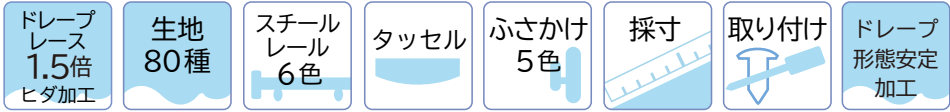

生地グレードアップ、各メーカーカタログ品・掲載店オリジナル商品も取り扱っております。

オーダーカーテン

エクステリア関連

ホームファニチャー / その他

オーダーカーテン

Cパック オリジナルカーテン 1.5倍ヒダ 6窓一式

¥156,200 (税抜¥142,000)

- ・掃き出し窓2か所 サッシ幅1650mm、高さ2000mmまで
- ・腰窓4か所 サッシ幅1650mm、高さ900mmまで