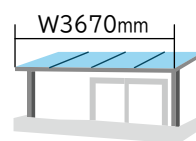

W3670×D1170mm(2間 4尺)
¥162,800 (税抜¥148,000)

W3670×D1470mm(2間 5尺)
¥171,600 (税抜¥156,000)

追加オプション(税込)

切詰加工費(幅) ¥8,800～ 切詰加工費(奥行) ¥13,200～

吊下式竿掛け追加 ¥14,850～