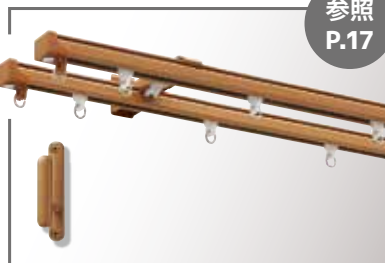

- ・地デジUHFデザインアンテナセット

▲水溶性アクリルウレタン コーティング

- ・1階+階段パック

通常 ¥245,850(税込)のところ… **¥220,000(税込)** ← **¥25,850お得!**

水溶性アクリルウレタンコーティングをガラスコーティングに変更した場合…プラス¥55,000(税込)

※エリアにより別途遠方料金がかかります。

R6-2 ご入居必需品パック②

▲カーテンレール6窓基本パック