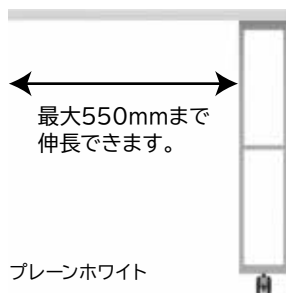

パモウナ

置き型食器棚

送料別途

組立費別途

※こちらの商品は工事不要です。
※お客様にて転倒防止対策が必要です。

AW 間仕切りとしても使用できる、キャスター付きカウンターワゴン

COLOR

AW120W+AW90C

W1360~1900×H881 (H921)×D472mm
アイダホオーク

¥96,800 (税抜¥88,000)

※配送設置料¥6,600~(税込)が別途かかります。

カウンターワゴン(3色)

AW120W W1200×H881×D472mm

¥66,000 (税抜¥60,000)

※配送設置料¥6,600~(税込)が別途かかります。

傷や汚れに強いダイヤモンドハイグロスを採用。

AW140W W1400×H881×D472mm

¥85,800 (税抜¥78,000)

※配送設置料¥6,600~(税込)が別途かかります。

オープンスペースを好みの幅に調整できます。L字に設置も可能です。

エクステンションテーブル(3色)

AW90C W900×H921×D470mm

¥30,800 (税抜¥28,000)

※配送設置料¥6,600~(税込)が別途かかります。

プレーンホワイト

裏面も化粧仕上げ。

食器棚

エクステリア関連

ホームファニチャー/その他

家具配送における注意事項 (P.103) を必ずご確認ください >>>