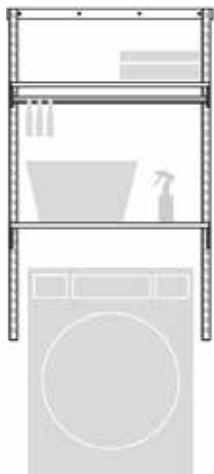

可動棚・吊戸棚・畳収納

収納足りていますか？ スッキリ収納してお部屋を広く使いましょう

可動棚 壁面に大がかりな補強工事なしで設置できます

洗濯機上収納 W765×H1202×D317mm

※W765×H700mm での施工事例です。

セット内容

- ① 横レール FR0765A×1
- ② 縦レール FS1202M×2
- ③ 棚板 TS7530E×1
- ④ 棚板+パイプ TP7530E×1

¥詳細はお問い合わせください。