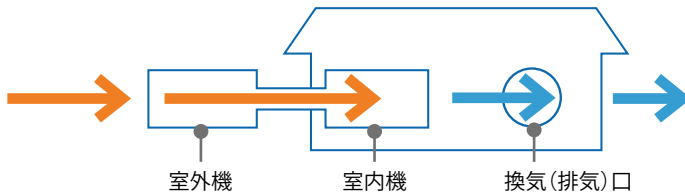

給気
換気

うるさらXは「給気換気」で、エアコンを運転しながら換気できます。

屋外の新鮮な空気を室内へ取り入れ、冷暖、加湿しながら給気します。室内の空気は換気(排気)口などから自然に排出されることで、換気を行います。

※室内の空気も吸い込んで運転します。

AI

エアコンがお好みの設定を学習。さらに人・床・壁センサーが人の動き、壁や室内空気の温度を検知し、最適な温度、湿度、気流を自動選択します。

水内部
クリーン