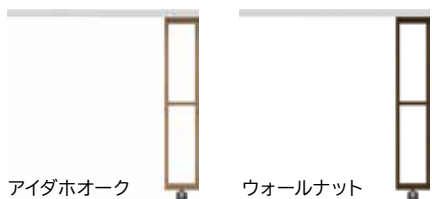

プレーンホワイト

エクステンションテーブル(3色)

AW90C W900×H921×D470mm

¥30,800 (税抜¥28,000)

※配送設置料¥6,600~(税込)が別途かかります。

アイダホオーク

ウォールナット