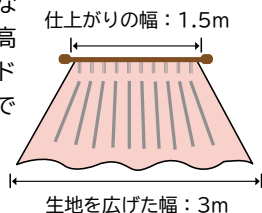

※一覧の価格はパック価格からの追加・変更した料金(税込表示)です。

※単品でのご注文も可能ですが、別途費用がかかります。

※その他商品については、お問い合わせください。

カーテンは、生地から自分で選んで作る「オーダーカーテン」と、決まったサイズですでにできあがった物の中から選ぶ「既製カーテン」があります。

	オーダーカーテン	既製カーテン
特徴	<p>芯地めいつけあり 見た目が良く、耐久性も高い ※生地によってはあえて縫わないものもあります</p> <p>ウェイト入り 裾に重みがあることで広がりを抑え、きれいな形状を保ちやすい</p> <p>裾はしっかりと三つ折り</p> <p>窓・カーテンレールに合わせたぴったりサイズ</p>	<p>※既製カーテンは1.5倍ヒダのみ</p> <p>芯地めいつけなし ペラペラして生地がおじぎしてしまう場合があります</p> <p>裾の折り返しが不完全 縫いしろが透けて見栄えが悪い</p> <p>決まったサイズのため、寸足らなくなってしまう可能性もあります</p>
タッセル	<p>芯地入りで丈夫</p> 	<p>芯地がなくヘナヘナになりやすい</p> 
梱包方法	<p>プリーツ畳みのためきれいに折られた状態でお届け</p> 	<p>平畳みのため折りしわが目立つ場合があります</p> 
デザインサイズ	<p>色や柄が豊富！ 窓に合わせたぴったりサイズなので、遮光・遮熱カーテンもしっかり性能を発揮します。</p>	<p>色や柄、サイズが限定されている</p>  <p>当社で取り扱っている既製カーテンの柄やデザインはすまいーだプラスで確認できます。</p>
縫製	<p>国内工場を受注生産、しっかり丁寧に縫製</p>	<p>海外工場で大規模生産 縫製が一部簡略化され、ほつれやすい場合がある</p>

長く使うものだからこそ、質の良いオーダーカーテンがおすすめ。
東栄ホームサービスのオーダーカーテンなら、面倒な採寸からレール取付、吊りこみ作業まで全ておまかせ！
 当社のオーダーカーテン・既製カーテンについて、詳細はお気軽にお問合せください。

用語解説

2倍ヒダ(1.5倍ヒダ)

2倍ヒダとは、カーテンの仕上がり幅に対して生地を2倍使用していることを表します。2倍ヒダの場合、仕上がり幅が1.5mのカーテンであれば、使用する生地は約3mになります。より高級感のあるドレープを演出できます。

ヒダ山

ヒダを付けるために、ヒダの最上部に生じる山。
 2倍ヒダは3つ山に、1.5倍ヒダは2つ山になります。

掃き出し窓・腰窓

掃き出し窓は、開口部が足元まである窓のことです。
 これに対して、腰程度の高さまでの窓を腰窓といいます。

カップボード・食器棚

自分好みにカスタマイズ
理想のキッチンに

写真提供 LIXIL

当社なら、スタッフがお客様のご希望に沿ったプランをご提案いたします。
下地工事後、カップボードをしっかりと固定するので地震でも安心です。