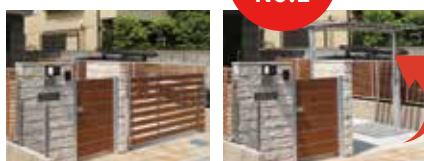

②跳ね上げタイプ

上方へ扉を跳ね上げて開くので、開口を大きく確保することができます。道路と平行に駐車する場合は不向きですが、門扉と組み合わせてクローズド外構にできます。

当社人気
No.1