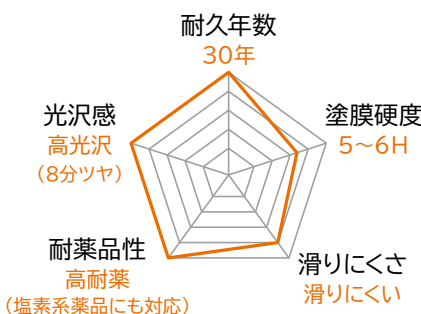

主成分	アクリル+ウレタン混合樹脂
養生期間	即日
サニタリーフロア	使用不可
F☆☆☆☆	取得

お客様の声

ピカピカだけど滑らず、汚れもすぐとれます。今後メンテナンスが楽そう。

ガラスコーティング

傷が目立ちにくいマットな質感
フローリング本来の風合いを残したコーティング。

1階+階段パック **¥190,000**
(税抜¥172,728)

1階+2階パック **¥290,000**
(税抜¥263,637)