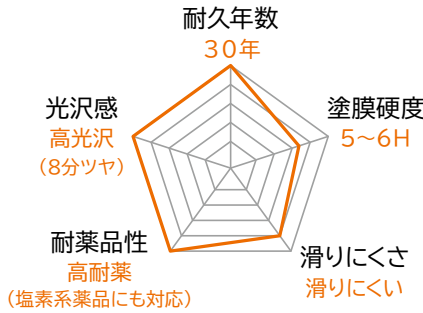

主成分	アクリル+ウレタン混合樹脂
養生期間	即日
サニタリーフロア	使用不可
F☆☆☆☆	取得

お客様の声

ピカピカだけど滑らず、汚れもすぐとれます。今後メンテナンスが楽そう。

ガラスコーティング

傷が目立ちにくいマットな質感、フローリング本来の風合いを残したコーティング。

1階+階段パック **¥190,000**
(税抜¥172,728)

1階+2階パック **¥290,000**
(税抜¥263,637)