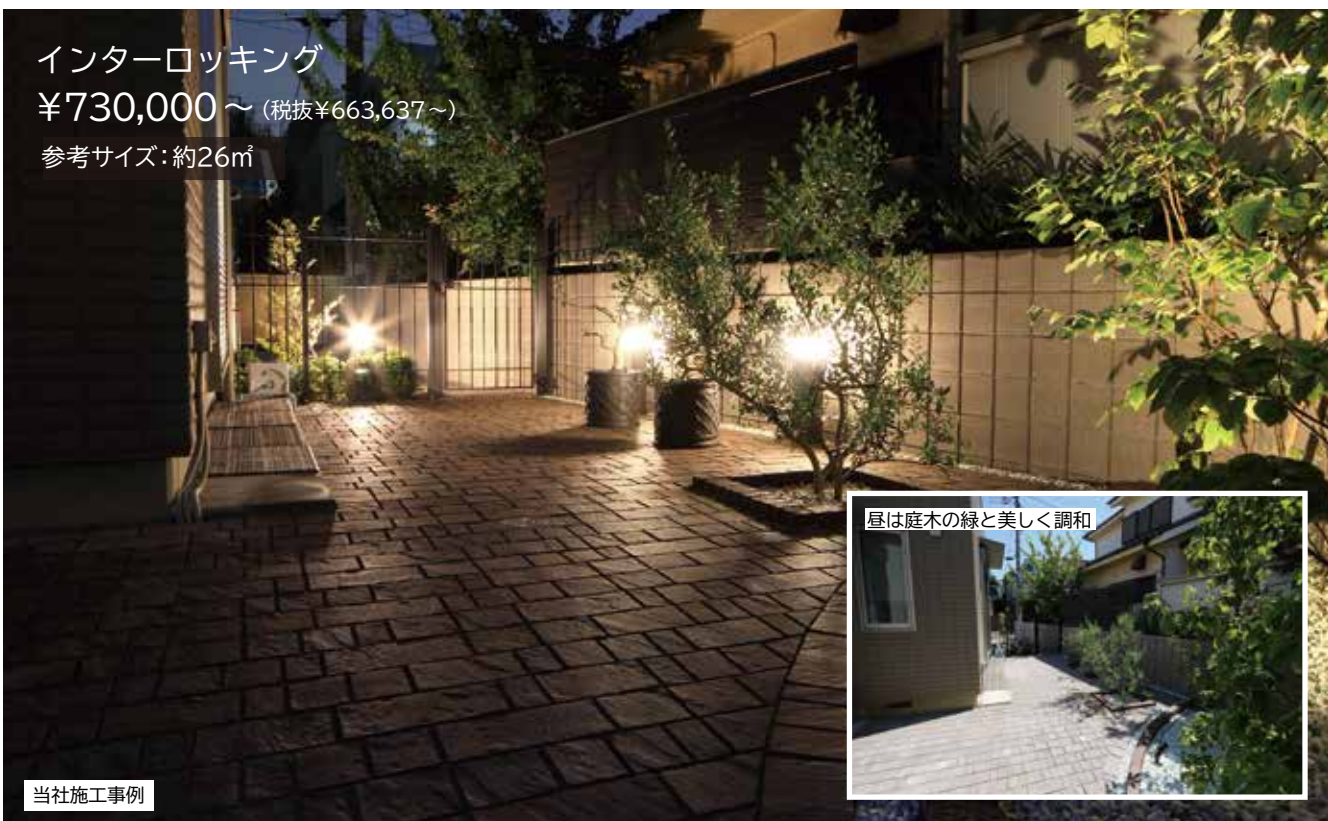

昼は庭木の緑と美しく調和

お庭全体：ライフスタイルをより豊かに

インターロッキング
¥730,000 ~ (税抜¥663,637~)
参考サイズ：約26㎡