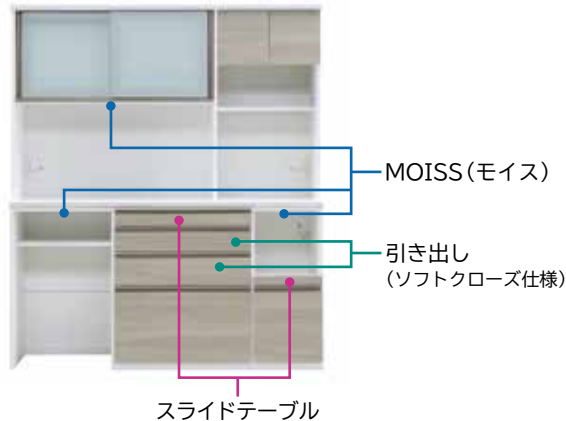

組立費別途

※こちらの商品は工事不要です。 ※お客様にて転倒防止対策が必要です。 ※2階キッチンには搬入できません。

TE1800 ダストⅡ

W1750×H2050×D490mm

グレージュ(木目つやなし)

※蒸気などの湿気対策にオープンスペース天井に
MOISS(モイス)を採用

特別価格 ¥253,000
(税抜¥230,000)

※配送設置料¥6,600~(税込)が別途かかります。
※エリアにより別途チャーター便料金が必要となります。