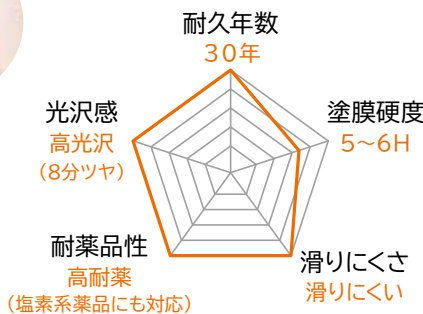

主成分	油性シリコン樹脂
養生期間	1日(翌日入室可)
サニタリーフロア	使用不可
F☆☆☆☆	取得

お客様の声

床についた汚れやゴミが落ちやすく満足しています。

ペット対応 UVコーティング

グリップが効いて滑りにくいペット対応コーティング。

1階+階段パック **¥220,000**
(税抜¥200,000)

1階+2階パック **¥352,000**
(税抜¥320,000)

主成分	アクリル+ウレタン混合樹脂
養生期間	即日
サニタリーフロア	使用不可
F☆☆☆☆	取得