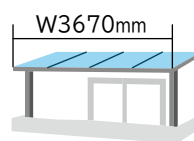

W3670×D1170mm(2間 4尺)
¥162,800 (税抜¥148,000)

W3670×D1470mm(2間 5尺)
¥171,600 (税抜¥156,000)

追加オプション(税込)

切詰加工費(幅) ¥8,800～ 切詰加工費(奥行) ¥13,200～

吊下式竿掛け追加 ¥14,850～