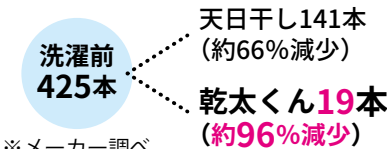

▼タオルに付着した毛の本数の比較