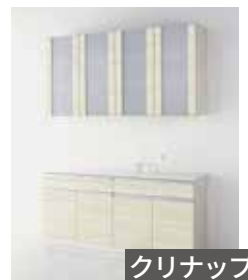

理想のカップボードを見つけましょう！

1 キッチンメーカーと揃えたい！

キッチン扉と同色でコーディネート
▶▶P.26 参照