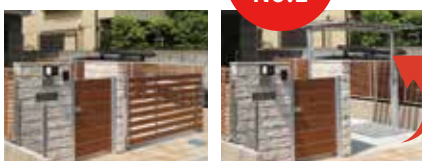

②跳ね上げタイプ

上方へ扉を跳ね上げて開くので、開口を大きく確保することができます。道路と平行に駐車する場合は不向きですが、門扉と組み合わせてクローズド外構にできます。

当社人気
No.1