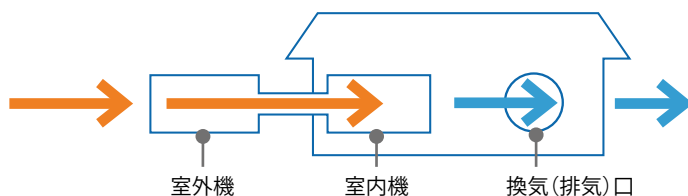

給気
換気

うるさらXは「給気換気」で、エアコンを運転しながら換気できます。

屋外の新鮮な空気を室内へ取り入れ、冷暖、加湿しながら給気します。室内の空気は換気(排気)口などから自然に排出されることで、換気を行います。

※室内の空気も吸い込んで運転します。

AI

エアコンがお好みの設定を学習。さらに人・床・壁センサーが人の動き、壁や室内空気の温度を検知し、最適な温度、湿度、気流を自動選択します。

水内部
クリーン