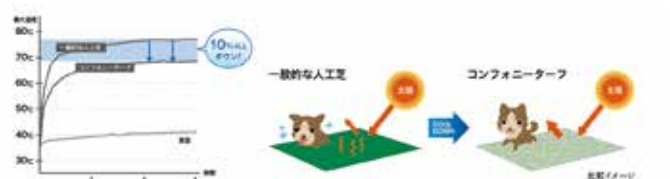

丸型

屋外でも使用
できます。

送料別途

組立費別途

小型犬～中型犬用 20kg以下対応
 角型ドギーフック W94×H94×D46mm
 丸型ドギーフック φ94×D45mm
 カバー：シリコン樹脂3色(ホワイト・ピンク・ブラック)
¥11,880 (税抜¥10,800)

遮熱人工芝

組立・工事費
別途

温度の上昇を抑える人工芝