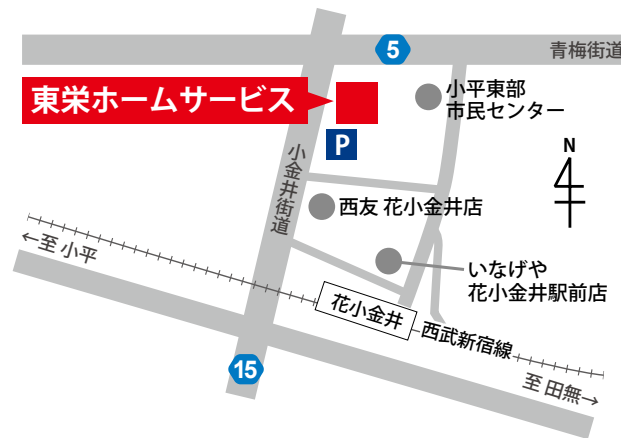

皆様の暮らしをサポートいたします

オプション商品や定期点検※のお問い合わせは、お住まいのエリアの事業所までご連絡ください。

※3か月、2年、5年、10年の計4回の無料点検がございます。

東栄ホームサービス株式会社

● 東京事業所(本社)

TEL.0120-881-706 FAX.042-464-7810

受付時間 9:00~17:30/水曜日定休

〒187-0002 東京都小平市花小金井 1-4-7
アクセス：西武新宿線 花小金井駅から徒歩7分

P 駐車場完備

● 千葉事業所

TEL.0120-774-078

受付時間 9:00~17:30/水曜日定休

● 埼玉事業所

TEL.0120-775-959

受付時間 9:00~17:30/水曜日定休

● 東海事業所

TEL.0120-656-123

受付時間 9:00~17:30/水・木曜日定休

● 九州事業所

TEL.0120-810-840

受付時間 9:00~17:30/水・木曜日定休

● 神奈川事業所

TEL.0120-229-865

受付時間 9:00~17:30/水曜日定休

● 仙台分室

TEL.0120-150-370

受付時間 9:00~17:30/火・水曜日定休

● 関西分室

TEL.0120-941-898

受付時間 9:00~17:30/水・木曜日定休

お電話もしくは弊社ホームページから、お気軽にお問い合わせください。
当カタログに掲載されている商品以外にも、お取扱いできる商品が多数ございます。
皆様のご利用を心からお待ちしております。

© toei home service 無断転載禁止
2024年6月 第1刷
2024年8月 第2刷

<https://blooming-reform.jp/>

アフターサービスのご連絡はこちらまで

ご入居後の不具合などアフターサービスについては
売主 株式会社東栄住宅 カスタマーセンターまでお問い合わせください。

メールフォーム受付 <https://www.touei.co.jp/customer/>

お急ぎの場合(電話) 0120-1081-30 受付時間 9:30 ~ 17:30

※年末年始を除きます。 ※日曜日は受付のみとなります。 ※保証期間についてはアフターサービス基準をご参照ください。