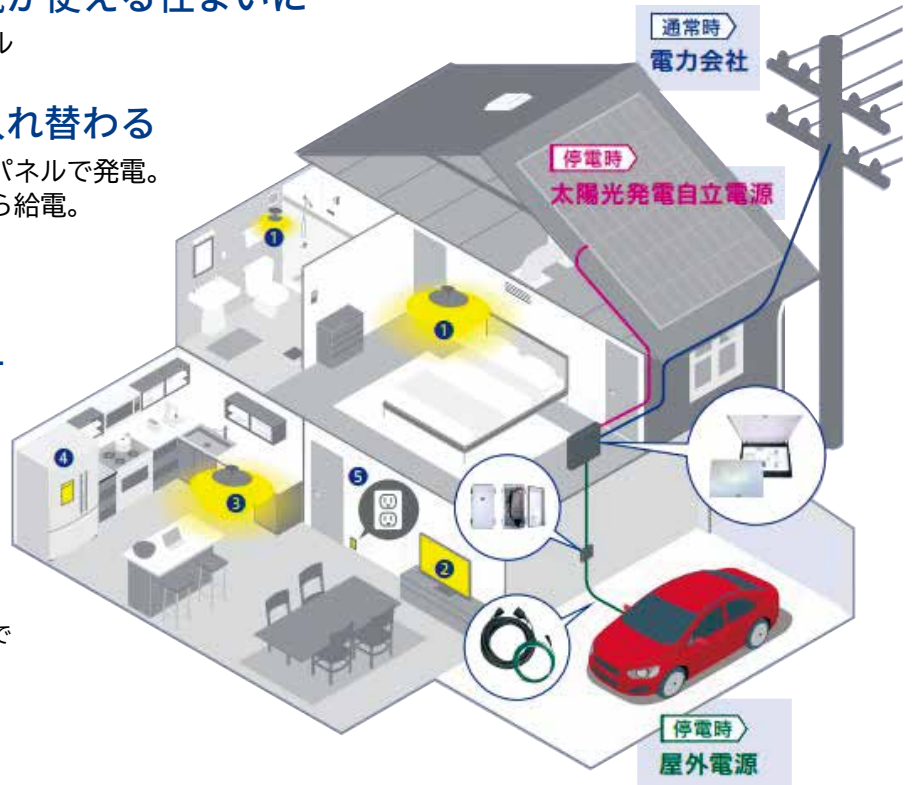

太陽光発電 おすすめシステム

スマートエルラインライト 日東エルマテリアル株式会社

停電しても最低限の電気を使える住まいに

蓄電池を設置するよりリーズナブル

停電時に自動で電源が入れ替わる

太陽光発電自立電源：昼は太陽光パネルで発電。
屋外電源：夜は車のバッテリーから給電。

※EV 車への充電はできません。

生活に必要な
5系統の電気を使えます

- <1>主寝室・トイレ照明
- <2>テレビ用コンセント
- <3>リビング・キッチン照明
- <4>冷蔵庫用コンセント
- <5>非常用コンセント
  (携帯電話充電など)

※自動車 AC コンセントの 1500W 内で
賄えるよう 5 系統に限定して電気を
供給します。