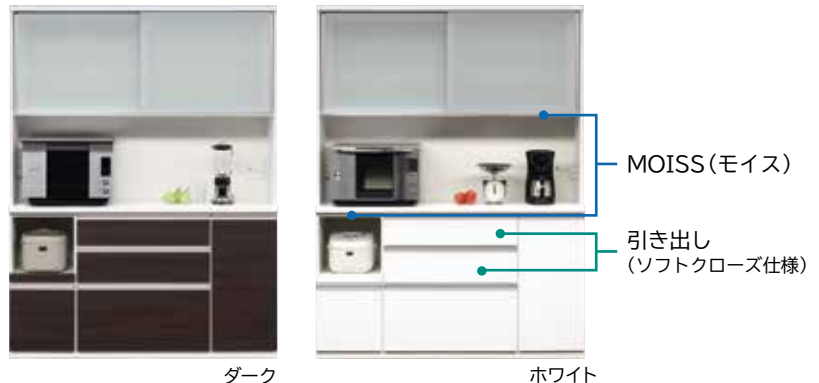

TEオープン1600タイプ

W1560×H2050×D490mm

左)ダーク(木目つやなし)

右)ホワイト(鏡面)

※蒸気などの湿気対策にオープンスペース天井に
MOISS(モイス)を採用

特別価格 ¥198,000
(税抜¥180,000)

※配送設置料¥6,600~(税込)が別途かかります。
※エリアにより別途チャーター便料金が必要となります。

家具配送における注意事項 (P.103) を必ずご確認ください >>>