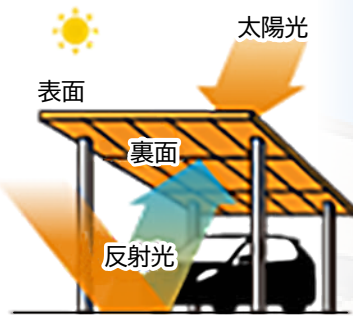

- <1>主寝室・トイレ照明
- <2>テレビ用コンセント
- <3>リビング・キッチン照明
- <4>冷蔵庫用コンセント
- <5>非常用コンセント
(携帯電話充電など)

※自動車 AC コンセントの 1500W 内で
賄えるよう 5 系統に限定して電気を
供給します。

発電するカーポート Dulight(デュライト) Next Energy

カーポートの
屋根で両面発電

裏面にもソーラーパネル
があり、地面に反射
した光も合わせて
発電します。