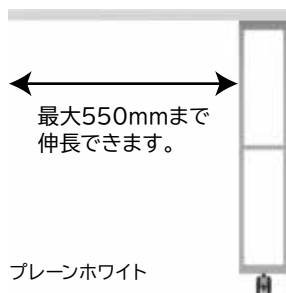

ウォールナット

オープンスペースを好みの幅に調整できます。L字に設置も可能です。

エクステンションテーブル(3色)

AW90C W900×H921×D470mm

¥30,800 (税抜¥28,000)

※配送設置料¥6,600~(税込)が別途かかります。

アイダホオーク

ウォールナット