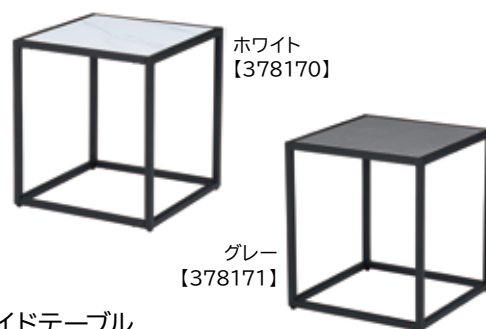

サイドテーブル
サイズ:W450×H500×D450mm
天板:セラミック、オーク突板、ウォールナット突板
脚:スチール
¥28,600 (税抜¥26,000)