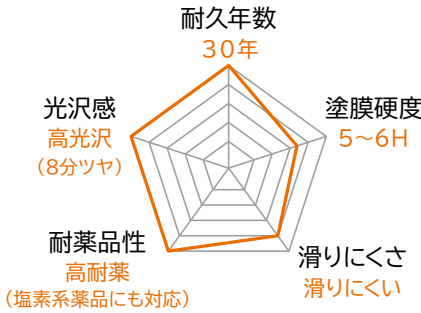

主成分	アクリル+ウレタン混合樹脂
養生期間	即日
サニタリーフロア	使用不可
F☆☆☆☆	取得

お客様の声

ピカピカだけど滑らず、汚れもすぐとれます。今後メンテナンスが楽そう。

ガラスコーティング

傷が目立ちにくいマットな質感、フローリング本来の風合いを残したコーティング。

1階+階段パック **¥190,000**
(税抜¥172,728)

1階+2階パック **¥290,000**
(税抜¥263,637)