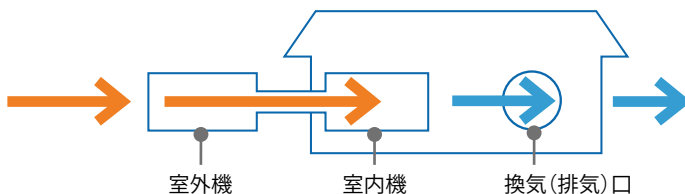

**給気
換気**

うるさらXは「給気換気」で、エアコンを運転しながら換気できます。

屋外の新鮮な空気を室内へ取り入れ、冷暖、加湿しながら給気します。室内の空気は換気(排気)口などから自然に排出されることで、換気を行います。

※室内の空気も吸い込んで運転します。

AI

エアコンがお好みの設定を学習。さらに人・床・壁センサーが人の動き、壁や室内空気の温度を検知し、最適な温度、湿度、気流を自動選択します。

**水内部
クリーン**