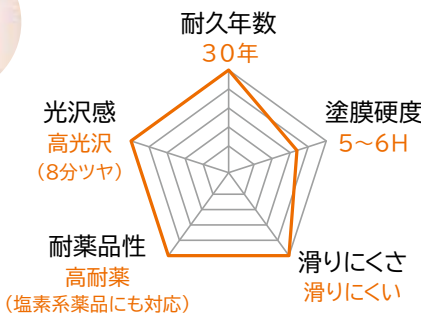

主成分	油性シリコン樹脂
養生期間	1日(翌日入室可)
サニタリーフロア	使用不可
F☆☆☆☆	取得

お客様の声

床についた汚れやゴミが落ちやすく満足しています。

ペット対応 UVコーティング

グリップが効いて滑りにくいペット対応コーティング。

1階+階段パック **¥220,000**
(税抜¥200,000)

1階+2階パック **¥352,000**
(税抜¥320,000)

主成分	アクリル+ウレタン混合樹脂
養生期間	即日
サニタリーフロア	使用不可
F☆☆☆☆	取得