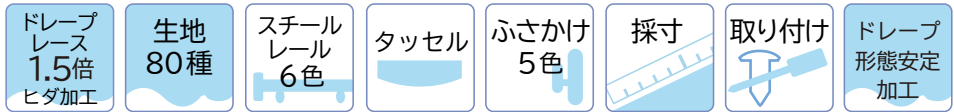

※カーテンの用語についてはP.21の用語解説をご参照ください。また、カーテンレールやふさかけについては、P.19をご参照ください。

生地グレードアップ、各メーカーカタログ品・掲載店オリジナル商品も取り扱っております。

オーダーカーテン

エクステリア関連

ホームファニチャー / その他

オーダーカーテン

Cパック オリジナルカーテン 1.5倍ヒダ 6窓一式

¥156,200 (税抜¥142,000)