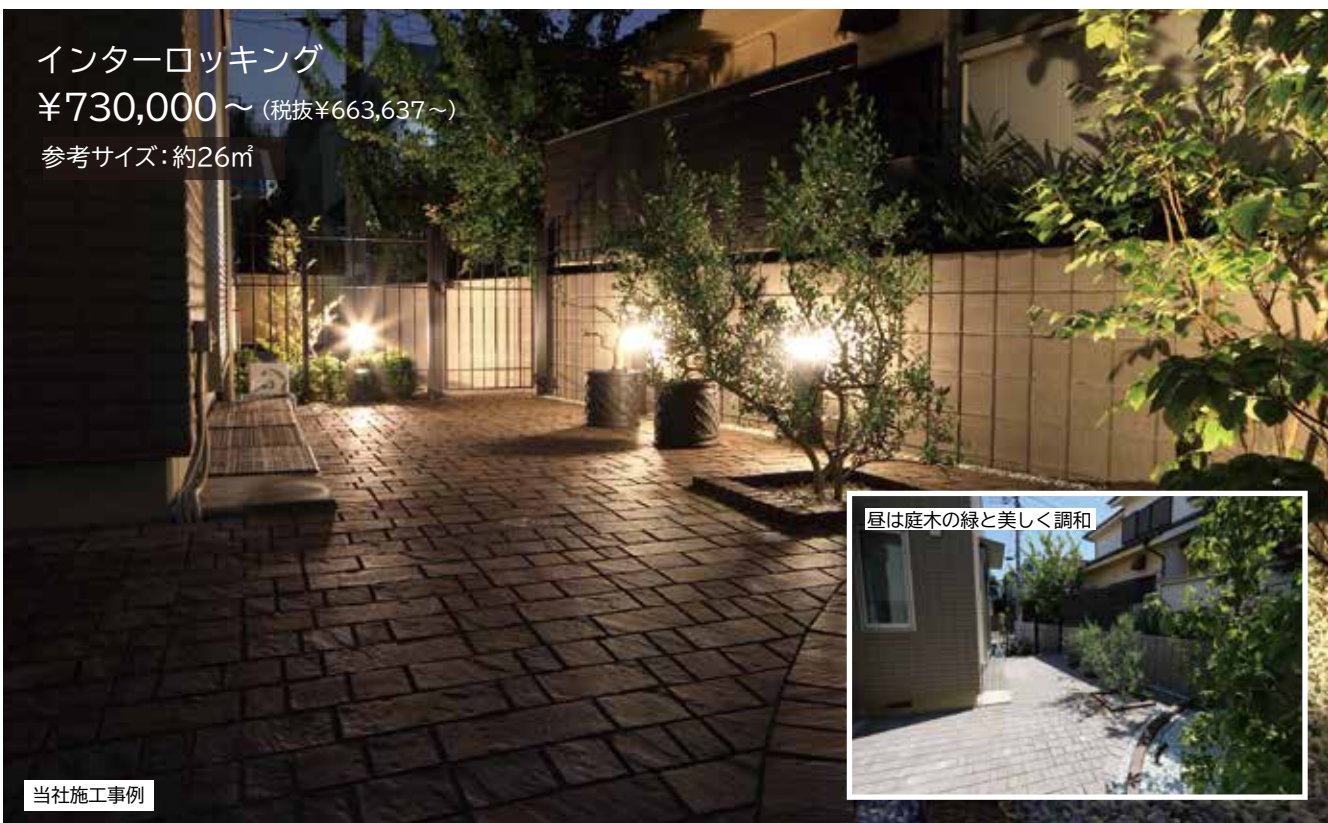

害虫の発生を抑えます。

ライフスタイルに合わせた施工が選べます

玄関へのアプローチ：玄関と道路を美しく結びます

¥280,000～

(税抜¥254,546～)

自然石貼り+レンガ見切り
参考サイズ：約5㎡

駐輪スペース：小規模な施工も承ります

¥149,000～

お庭全体：ライフスタイルをより豊かに

インターロッキング
 ¥730,000 ~ (税抜¥663,637~)
 参考サイズ：約26㎡

当社施工事例

昼は庭木の緑と美しく調和

商品ラインナップ

外回りメンテナンスフリー工事

当社施工事例

用語解説 インターロッキング

コンクリートブロックの敷材をレンガ調に噛み合わせる舗装。様々な形や色のブロックがあり、工夫を凝らした模様を作ることでもできます。

人工芝
 ¥304,000 ~
 (税抜¥276,364~)

参考サイズ：約10㎡
 ※小面積の施工も承ります。

愛犬が走り回れる楽しいお庭に

≪≪ ペット向けの人工芝もございます。

参照 P.68

自然石貼り + レンガ見切り
 お子様や愛犬が遊びやすい空間に

当社施工事例