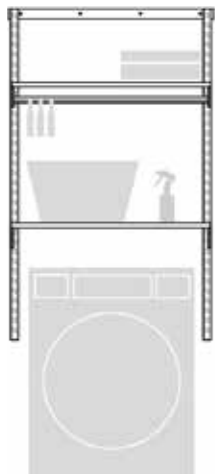

可動棚・吊戸棚・畳収納

収納足りていますか？ スッキリ収納してお部屋を広く使いましょう

可動棚 壁面に大がかりな補強工事なしで設置できます

洗濯機上収納 W765×H1202×D317mm

※W765×H700mm での施工事例です。

セット内容

- ① 横レール FR0765A×1
- ② 縦レール FS1202M×2
- ③ 棚板 TS7530E×1
- ④ 棚板+パイプ TP7530E×1

¥詳細はお問い合わせください。