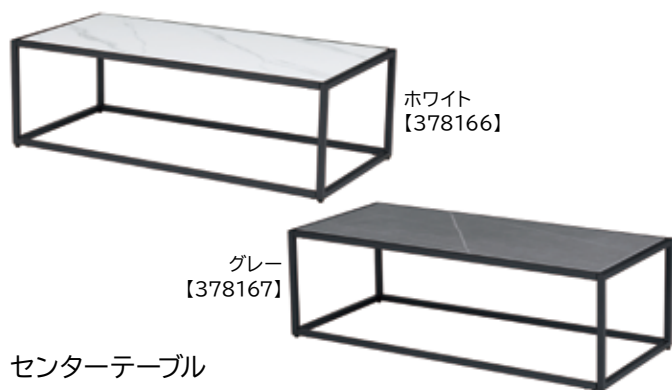

センターテーブル
サイズ:W1100×H350×D500mm
天板:セラミック、オーク突板、ウォールナット突板
脚:スチール
¥50,600 (税抜¥46,000)