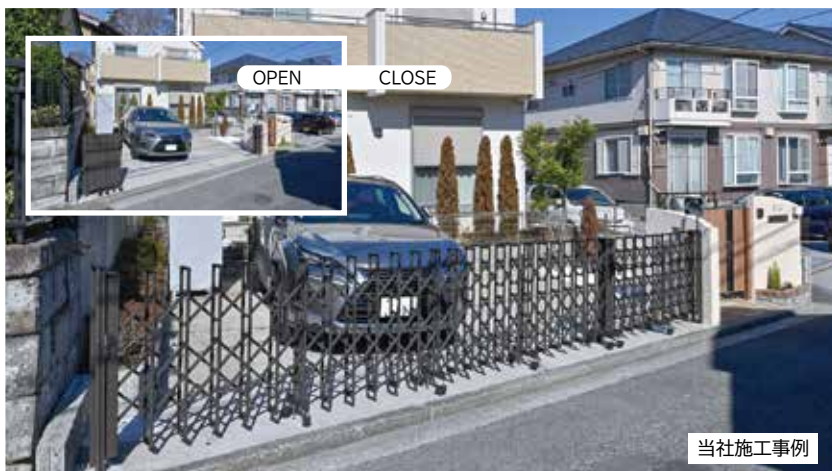

伸縮門扉+門扉+造作門柱

LIXIL 製
伸縮門扉：セレビュー FB型
門扉：門扉AA TS2型：プレスタ3型

参考価格：
¥1,292,830～ (税抜¥1,175,300～)