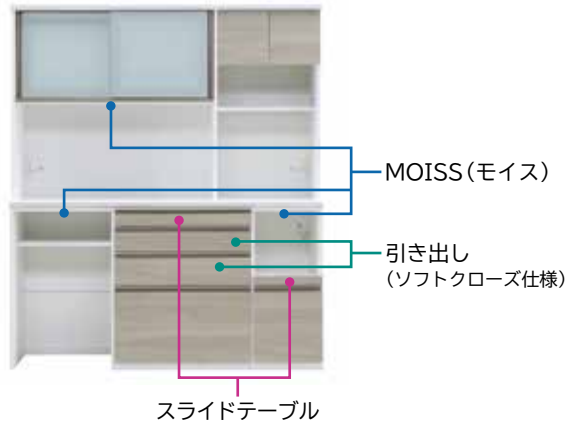

組立費別途

※こちらの商品は工事不要です。 ※お客様にて転倒防止対策が必要です。 ※2階キッチンには搬入できません。

TE1800 ダストⅡ

W1750×H2050×D490mm

グレージュ(木目つやなし)

※蒸気などの湿気対策にオープンスペース天井に
MOISS(モイス)を採用

特別価格 **¥253,000**
(税抜¥230,000)

※配送設置料¥6,600~(税込)が別途かかります。
※エリアにより別途チャーター便料金が必要となります。