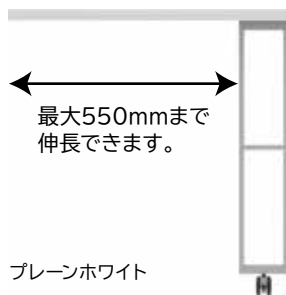

ウォールナット

オープンスペースを好みの幅に調整できます。L字に設置も可能です。

エクステンションテーブル(3色)

AW90C W900×H921×D470mm

¥30,800 (税抜¥28,000)

※配送設置料¥6,600~(税込)が別途かかります。

アイダホオーク

ウォールナット