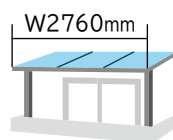

アール型

フラット型

アイデア提案

1階の建物周りを駐輪スペースとして有効活用！

※価格はお問い合わせください。

バルコニールーフ参考価格

W2760mm

W2760×D1170mm(1.5間 4尺)
¥138,600 (税抜¥126,000)