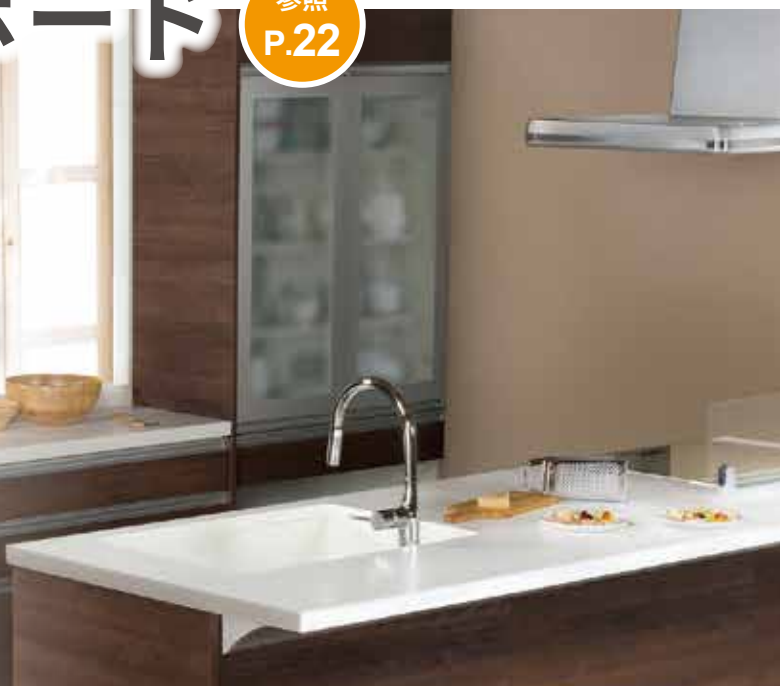

※2023年度における当社のカーテン、カーテンレール工事の延べ実績

2. カップボード

参照
P.22

自分好みに
カスタマイズ
理想のキッチンに

- キッチンスペースや使い勝手に合わせて
キャビネットを自由に組み合わせ可能
- 東栄住宅と図面を共有、
下地にしっかり固定する優れた耐震性
- 豊富なカラーバリエーションとデザイン
- 年間600件以上の施工実績

※2023年度における当社のカップボード工事の延べ実績