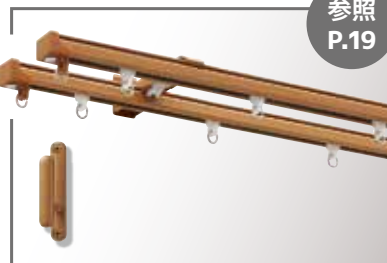

R6-2 ご入居必需品パック②

参照
P.19

▲カーテンレール6窓基本パック

- ・スチールレールダブル
- ・ふさかけ