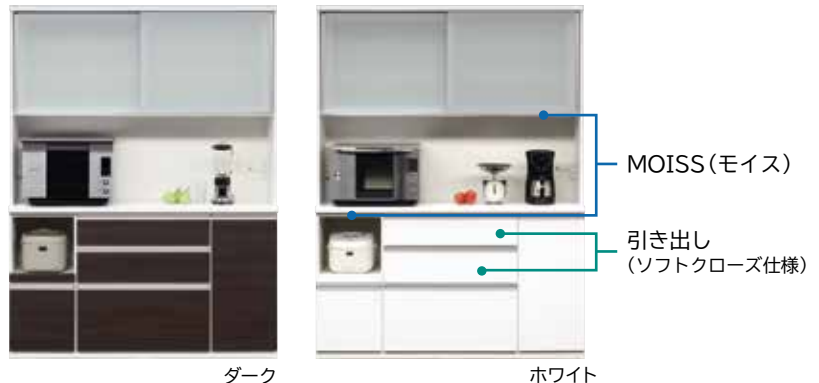

TE オープン1600タイプ

W1560×H2050×D490mm

左)ダーク(木目つやなし)

右)ホワイト(鏡面)

※蒸気などの湿気対策にオープンスペース天井に
MOISS(モイス)を採用

特別価格 **¥198,000**
(税抜¥180,000)

※配送設置料¥6,600~(税込)が別途かかります。
※エリアにより別途チャーター便料金が必要となります。

家具配送における注意事項 (P.103) を必ずご確認ください >>>