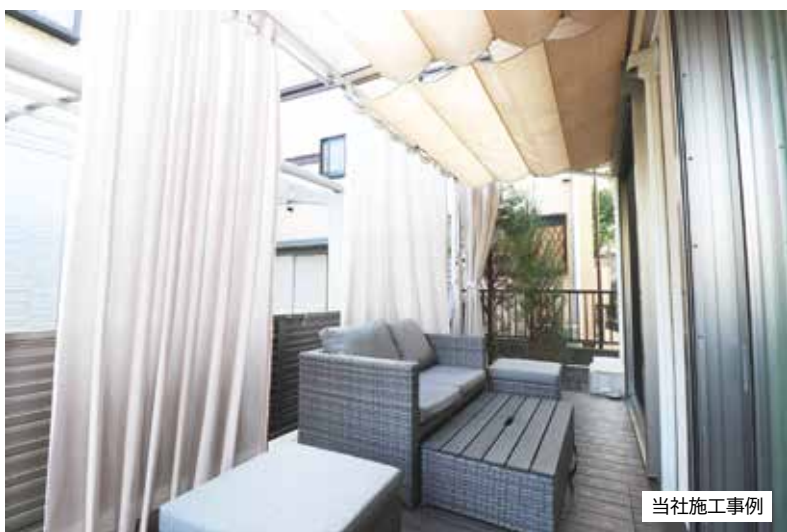

ヴィエントカーテン 目隠しにも、日除けにも便利な屋外用カーテン

当社施工事例

カーテン+取付キット

サイズ：高さ300～1000mm／レール幅250～1000mm

片開き **¥47,520**～（税抜¥43,200～） 両開き **¥95,040**～（税抜¥86,400～）

※別途取り付け費用がかかります。また、上記以外のサイズもございます。詳しくはお問い合わせください。

ウッドデッキ

中と外をつなげる空間。「風が流れるリビング」でのひとときはいかが