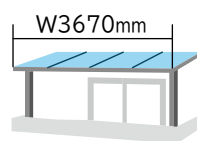

W3670mm

W3670×D1170mm(2間 4尺)
¥162,800 (税抜¥148,000)

W3670×D1470mm(2間 5尺)
¥171,600 (税抜¥156,000)

追加オプション(税込)

切詰加工費(幅) ¥8,800～ 切詰加工費(奥行) ¥13,200～

吊下式竿掛け追加 ¥14,850～