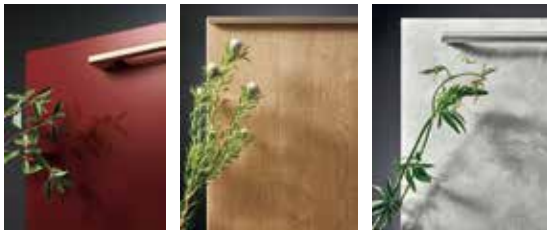

LIXIL デザイン性の高さに定評あり

扉カラーやサイズのバリエーションはトップクラス。インテリアに溶け込む木目調の扉や、豊富なサイズバリエーションからキッチンスペースにぴったりのキャビネットを選ぶことができます。デザインにも収納にもこだわった、おしゃれな空間を演出できます。

デザインにこだわりたい方におすすめ