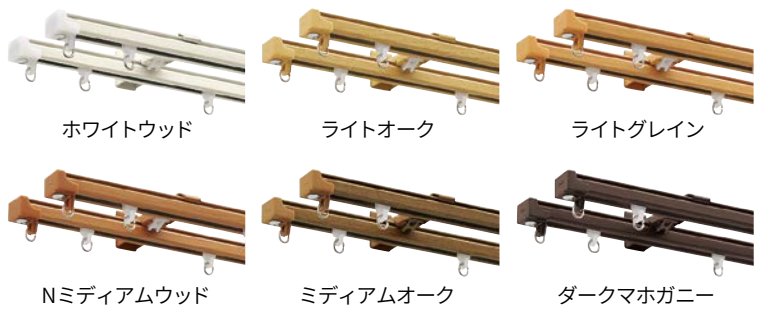

スチールレールダブル6窓基本パック 工事費込

カーテンレール (W1650mmまで) と、ふさかけの基本パックです。

スチール レール 6色	ふさかけ 5色	取り付け

¥46,750 ~ (税抜¥42,500 ~)
1窓単位での追加も可能です。
¥6,600(税抜¥6,000)/窓

※カーテンレールの取付位置は、基本的に窓の上
(東栄住宅標準の下地がある位置)になります。
特殊な位置をご希望の場合は、別途費用がかかる
場合がございます。

TOSO製 ウィンピア (6色)