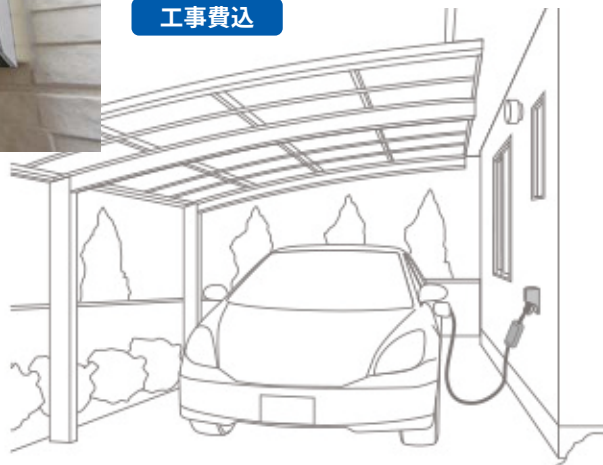

蓄電池
ユニット

パワー
コンディショナ

EV車充電用 屋外コンセント

Panasonic
屋外コンセント(100V用)
壁面取付タイプ+小型漏電ブレーカ
¥82,500 ~ (税抜¥75,000 ~)

工事費込

毎日の充電をもっと手軽に
おうちでサッと充電できて便利!

水回りリフォーム

水回りのニオイや汚れを抑えて毎日の生活を心地よく