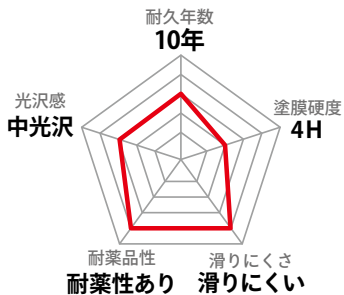

主成分	水溶性アクリル+ウレタン合成樹脂
養生期間	1日 (翌日入室可)
サニタリーフロア	使用不可
F☆☆☆☆	取得

お客様の声

子どもがいるので食べこぼしが楽に掃除できて、やってもらってよかったと思いました。

シリコンコーティング

耐久性が高く、コストパフォーマンスに優れたコーティング。

- 1階+階段パック
  ¥140,000 (税抜¥127,273)
- 1階+2階/平屋パック
  ¥253,000 (税抜¥230,000)