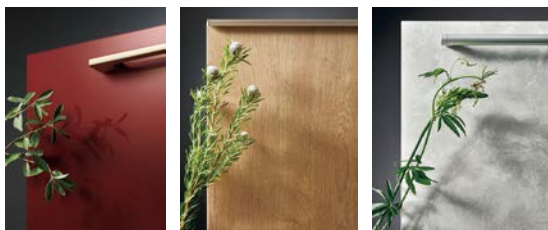

ショールームは
こちら▶

ハウステック | 組み合わせしやすいシンプルな仕様

定番仕様のキャビネットが揃っていて、組み合わせやすいのが
特長。「引出し2段：フリースペース」のハイフロアキャビネットは
ハウステックとクリナップにしかないデザイン。収納もゴミ箱ス
ペースも確保したい方にすすめ。

ショールームは
こちら▶

デザインにこだわりたいなら

LIXIL | デザイン性の高さに定評あり

扉カラーやサイズのバリエーションはトップクラス。インテリアに溶け込む木目調の扉や、豊富なサイズバリエーションからキッチンスペースにぴったりのキャビネットを選ぶことができます。デザインにも収納にもこだわった、おしゃれな空間を演出できます。