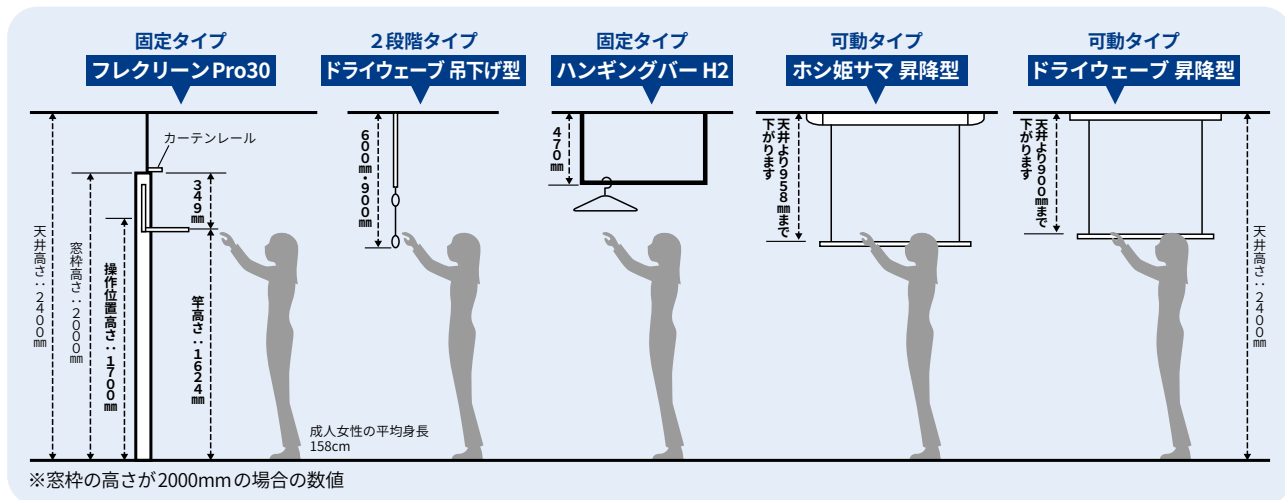

プチリフォーム

より心地よく快適とを感じるお部屋にリフォーム

和室→フローリング改修 | ライフスタイルに合わせた床に改修いたします

当社施工事例

¥詳細はお問い合わせください。※商品・現場状況・エリアにより価格が異なります。

テレビ壁掛け | スペースを有効活用してお掃除しやすいお部屋に

¥詳細はお問い合わせください。※商品・現場状況・エリアにより価格が異なります。

テレビスタンド