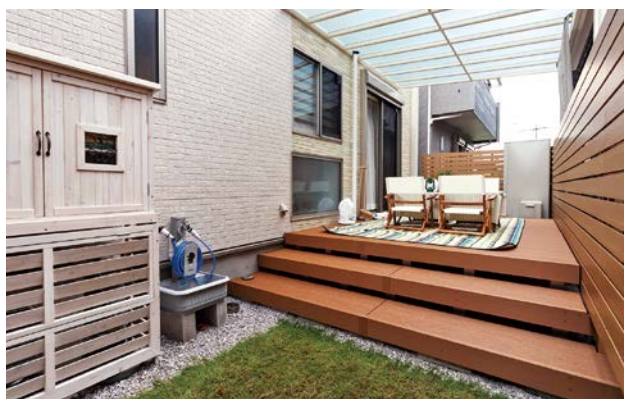

※写真はイメージです。印刷物のため、実際の色とは若干異なる場合がございます。