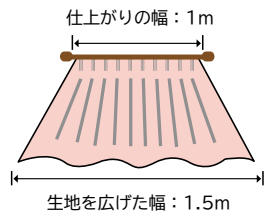

カーテンは、生地から自分で選んで作る「オーダーカーテン」と、決まったサイズですでにできあがった物の中から選ぶ「既製カーテン」があります。

オーダーカーテン

既製カーテン

特徴	<p>※2倍ヒダも対応可</p> <p>芯地めいつけあり 見た目が良く、耐久性も高い ※生地によってはあえて縫わないものもあります</p> <p>窓・カーテンレールに合わせたぴったりサイズ</p> <p>ウェイト入り 裾に重みがあることで広がりを抑え、きれいな形状を保ちやすい</p> <p>裾はしっかりと三つ折り</p>	<p>※既製カーテンは1.5倍ヒダのみ</p> <p>芯地めいつけなし ペラペラして生地がおじぎしてしまう場合があります</p> <p>決まったサイズのため、寸足らなくなってしまう可能性もあります</p> <p>裾の折り返しが不完全 縫いしろが透けて見栄えが悪い</p>
	<p>タッセル</p> <p>芯地入りで丈夫</p> 	<p>芯地がなく へなへなになりやすい</p> 
	<p>梱包方法</p> <p>プリーツ畳みのため きれいに折られた状態でお届け</p> 	<p>平畳みのため 折りしわが目立つ場合がある</p> 
	<p>デザインサイズ</p> <p>色や柄が豊富！ 窓に合わせたぴったりサイズなので、遮光・遮熱カーテンもしっかり性能を発揮</p>	<p>色や柄、サイズが限定されている</p>
	<p>縫製</p> <p>国内工場を受注生産、しっかり丁寧に縫製</p>	<p>海外工場で大衆生産 縫製が一部簡略化され、ほつれやすい場合がある</p>

長く使うものだからこそ、質の良いオーダーカーテンがおすすめ。
東栄ホームサービスのオーダーカーテンなら、面倒な採寸からレール取付、吊り込み作業まで全ておまかせ!
 当社のオーダーカーテン・既製カーテンについて、詳細はお気軽にお問合せください。

用語解説

1.5倍ヒダ(2倍ヒダ)

1.5倍ヒダとは、カーテンの仕上がり幅に対して1.5倍の生地を使うことを表し、一般的によく採用されるスタイルです。2倍ヒダは仕上がり幅の2倍の生地を使用するためよりボリュームがあり、高級感のある印象になります。

ヒダ山

ヒダを付けるために、ヒダの最上部に生じる山。2倍ヒダは3つの山に、1.5倍ヒダは2つの山になります。

掃き出し窓・腰窓

掃き出し窓は、開口部が足元まである窓のことです。これに対して、腰程度の高さまでの窓を腰窓といいます。

※写真はイメージです。印刷物のため、実際の色とは若干異なる場合がございます。

カップボード・食器棚

自分好みにカスタマイズ！理想のキッチンに

写真提供 LIXIL