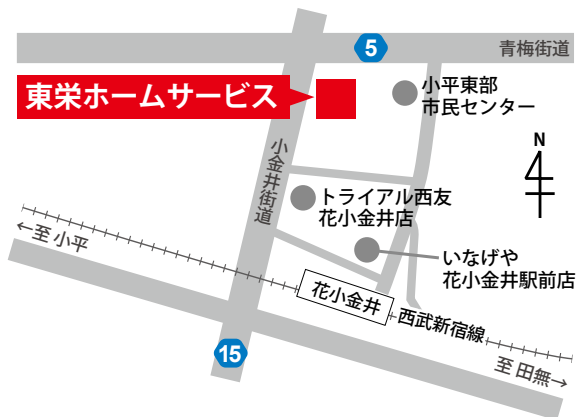

東栄ホームサービス株式会社

● 本社

〒187-0002 東京都小平市花小金井1-4-7
西武新宿線 花小金井駅から徒歩7分
水曜 定休

● 東京事業所

TEL.0120-881-706

受付時間 9:00~17:30 / 水曜 定休

● 千葉事業所

TEL.0120-774-078