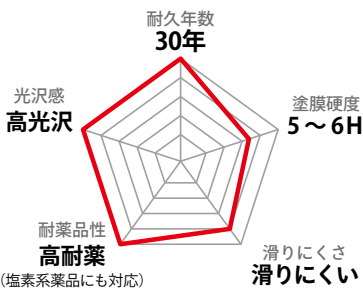

UVコーティング

抗菌仕様。高耐久・高耐薬・高光沢、ハイグレードなコーティング。

- 1階+階段パック
¥220,000 (税抜¥200,000)
- 1階+2階/平屋パック
¥352,000 (税抜¥320,000)

主成分	アクリル+ウレタン混合樹脂
養生期間	即日
サニタリーフロア	使用不可
F☆☆☆☆	取得

お客様の声

ピカピカだけど滑らず、汚れもすぐとれます。今後メンテナンスが楽そう。

ガラスコーティング