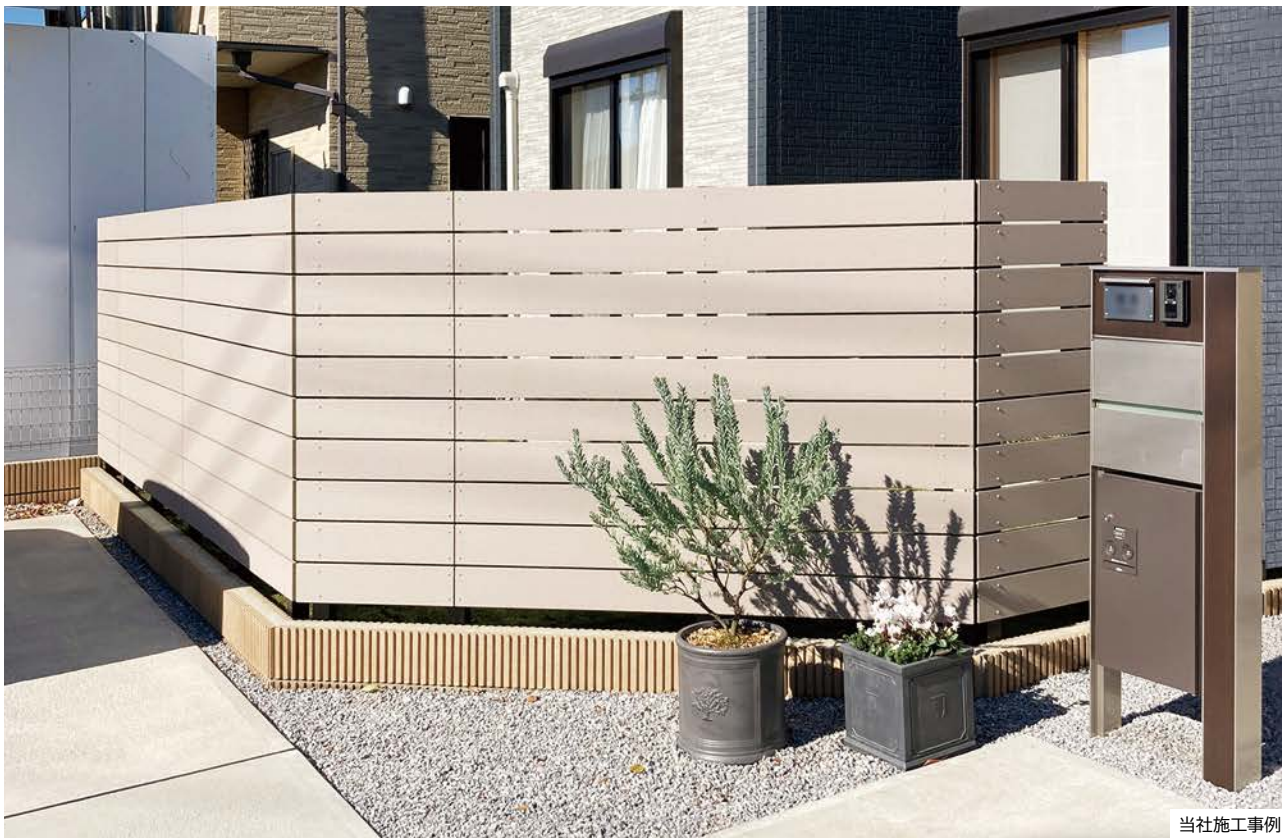

木樹脂フェンス

当社施工事例

カラー

板・端部キャップ・シンワッシャードリルビス：4色				柱色・金物類：3色		
ブラウン (BR)	グレージュ (GG)	サンディーブラウン (SB)	シックグレー (SGR)	マットブラック (B)	ステンカラー (S)	ホワイト (W)

ランデックス エコモックフェンス
参考サイズ：W2000×H1600mm
(W145タイプ×10段)

¥58,300～ 工事費別途
(税抜¥53,000～)