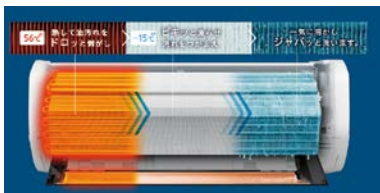

その他のメーカー

白くまくん(日立製)

エアコン内部まで
きれいに保ちたい
人に！

特長 凍結洗浄(搭載機種：XJシリーズ等)

フィルター奥の熱交換器を自動でしっかり洗い流してお掃除。
さらにエアコン内部の部品は汚れに強いステンレスを採用。