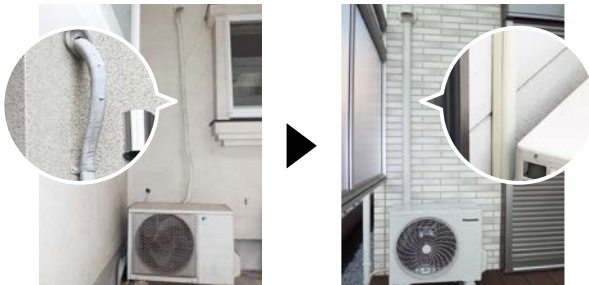

標準工事

配管4m/化粧カバー2m付き