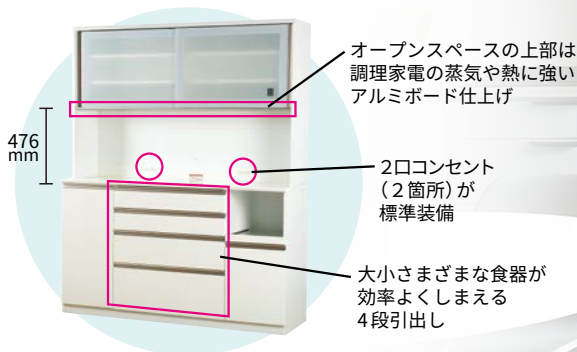

食器棚

工事不要、機能性はバッチリ

置き型食器棚 ファーストプラス

センターオープン食器棚 | 安全性と機能性を両立

付属の
L字金具で
柱に固定

転倒防止で地震の時も安心。
市販のつっぱり棒よりも安定し、
見た目もすっきり！

ソフト
クローズで
安全

扉や引出しは、指を挟むことがいよう
ゆっくり静かに閉まる仕様です。
引戸のガラス部分にはフィルムが貼って
あるため、万が一割れても安心です。