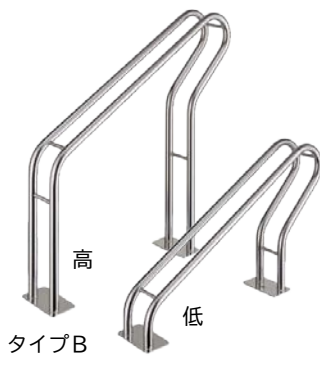

スチール (高) W102×H610×D472mm

¥16,500～ (税抜¥15,000～)

スチール (低) W102×H350×D472mm

¥13,200～ (税抜¥12,000～)

送料別途

工事費別途

タイプA

高
低