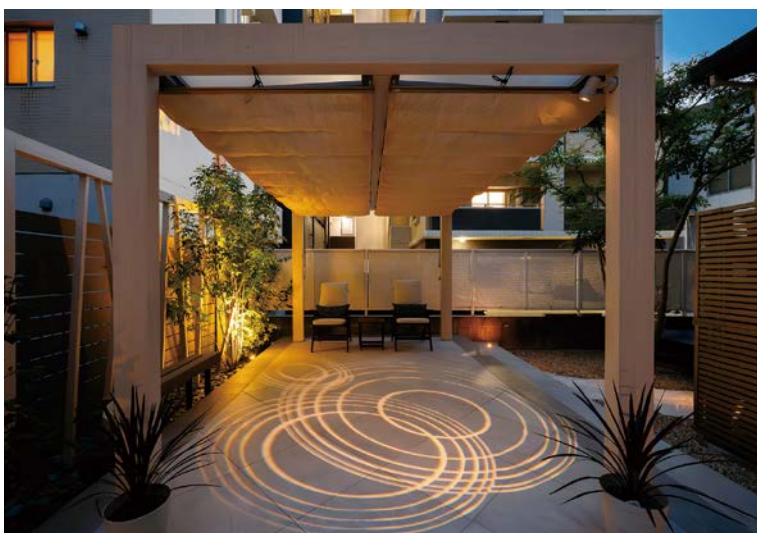

グラフィックスポットライト

タカショー
グラフィックスポットライト (リプル)
HBB-D61S

¥33,880 (税抜¥30,800)

工事費別途