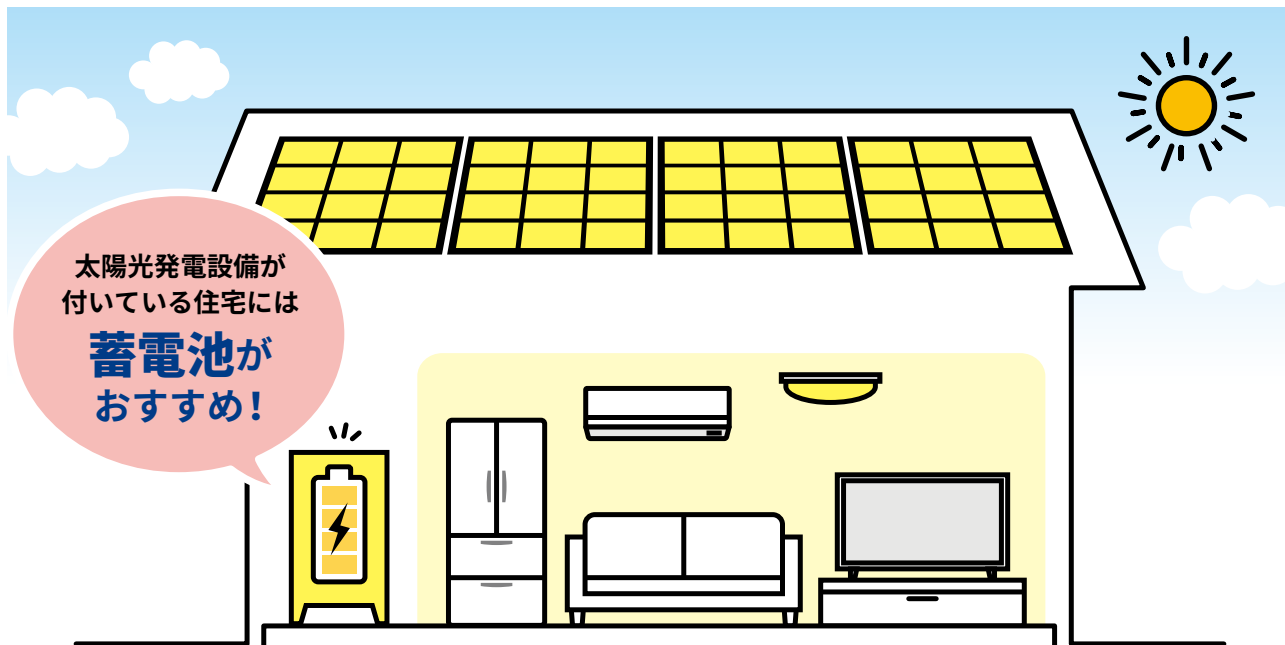

太陽光発電周辺機器

家計にやさしく、災害時は電源に

蓄電池

東栄ホームサービスの施工ならメリットいろいろ

- IGNITURE ソーラー (フラットプラン) をご契約中の方でも当社なら設置工事可能!
- 豊富な施工実績で複雑な電気配線工事も安心!
- 当社で施工すれば東栄住宅の建物本体の保証を継続できます!

災害時も安心

台風や地震などによって停電しても蓄電池から電力を供給することができます。

月々の電気代節約

使わない電力は蓄電池へ貯金。いつでも使える普通貯金型で、電気代を削減できます。

地球にやさしい

太陽光で発電したクリーンなエネルギーを使うことで地球にやさしい暮らしを実現