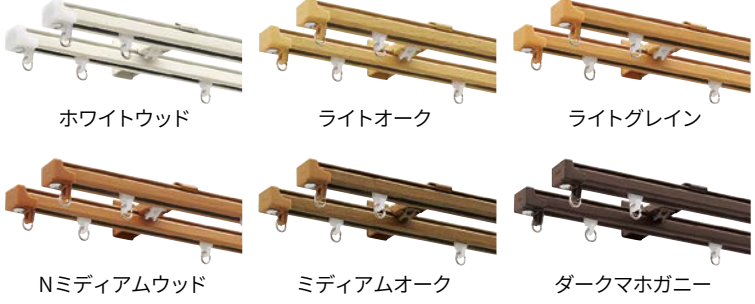

スチールレールダブル6窓基本パック 工事費込

カーテンレール (W1650mmまで) と、ふさかけの基本パックです。

スチール レール 6色	ふさかけ 5色	取り付け

¥57,200 ~ (税抜¥52,000 ~)
1窓単位での追加も可能です。
¥6,600(税抜¥6,000)/窓

※カーテンレールの取付位置は、基本的に窓の上
(東栄住宅標準の下地がある位置)になります。
特殊な位置をご希望の場合は、別途費用がかかる
場合がございます。

TOSO製 ウィンピア (6色)