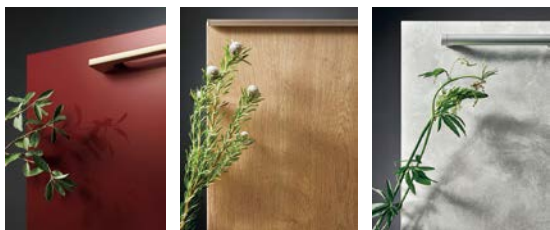

## ハウステック | 組み合わせしやすいシンプルな仕様

定番仕様のキャビネットが揃っていて、組み合わせやすいのが  
特長。「引出し2段：フリースペース」のハイフロアキャビネットは  
ハウステックとクリナップにしかないデザイン。収納もゴミ箱ス  
ペースも確保したい方にすすめ。

ショールームは  
こちら▶

デザインにこだわりたいなら

**LIXIL** | デザイン性の高さに定評あり

扉カラーやサイズのバリエーションはトップクラス。インテリアに溶け込む木目調の扉や、豊富なサイズバリエーションからキッチンスペースにぴったりのキャビネットを選ぶことができます。デザインにも収納にもこだわった、おしゃれな空間を演出できます。