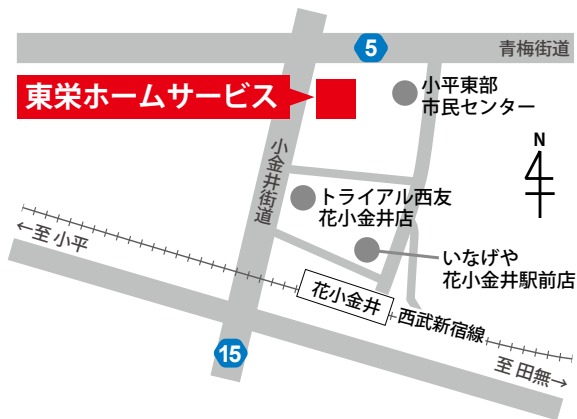

### ● 本社

〒187-0002 東京都小平市花小金井1-4-7  
西武新宿線 花小金井駅から徒歩7分  
水曜 定休