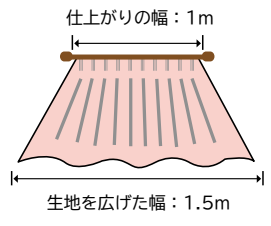

カーテンは、生地から自分で選んで作る「オーダーカーテン」と、決まったサイズですでにできあがった物の中から選ぶ「既製カーテン」があります。

オーダーカーテン

既製カーテン

特徴	<p>※2倍ヒダも対応可</p> <p><b>芯地めいつけあり</b> 見た目が良く、耐久性も高い ※生地によってはあえて縫わないものもあります</p> <p>窓・カーテンレールに合わせたぴったりサイズ</p> <p><b>ウェイト入り</b> 裾に重みがあることで広がりを抑え、きれいな形状を保ちやすい</p> <p>裾はしっかりと三つ折り</p>	<p>※既製カーテンは1.5倍ヒダのみ</p> <p><b>芯地めいつけなし</b> ペラペラして生地がおじぎしてしまう場合があります</p> <p>決まったサイズのみのため、寸足らなくなってしまう可能性もあります</p> <p>裾の折り返しが不完全 縫いしろが透けて見栄えが悪い</p>
	<p><b>タッセル</b></p> <p>芯地入りで丈夫</p> 	<p>芯地がなく へなへなになりやすい</p> 
	<p><b>梱包方法</b></p> <p>プリーツ畳みのため きれいに折られた状態でお届け</p> 	<p>平畳みのため 折りしわが目立つ場合がある</p> 
	<p><b>デザインサイズ</b></p> <p>色や柄が豊富！ 窓に合わせたぴったりサイズなので、遮光・遮熱カーテンもしっかり性能を発揮</p>	<p>色や柄、サイズが限定されている</p>
	<p><b>縫製</b></p> <p>国内工場を受注生産、しっかり丁寧に縫製</p>	<p>海外工場で大衆生産 縫製が一部簡略化され、ほつれやすい場合がある</p>

長く使うものだからこそ、質の良いオーダーカーテンがおすすめ。  
**東栄ホームサービスのオーダーカーテンなら、面倒な採寸からレール取付、吊り込み作業まで全ておまかせ!**  
 当社のオーダーカーテン・既製カーテンについて、詳細はお気軽にお問合せください。

用語解説

1.5倍ヒダ(2倍ヒダ)

1.5倍ヒダとは、カーテンの仕上がり幅に対して1.5倍の生地を使うことを表し、一般的によく採用されるスタイルです。2倍ヒダは仕上がり幅の2倍の生地を使用するためよりボリュームがあり、高級感のある印象になります。