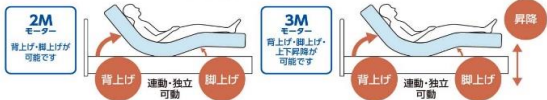

家具の大特価セール

第139回 横浜グランドインテリアフェア
横浜港大さん橋ホール

Room's
TAISHODO
ルームス大正堂
since 1912

10/12_土・13_日・14_月 10:00~19:00 (最終受付時間18:30)

横浜港大さん橋国際客船ターミナル
OSANBASHI YOKOHAMA
INTERNATIONAL PASSENGER TERMINAL

国内有名メーカー大集結!

累計ご来場数
76万人突破!

無料 インテリア
相談コーナー

インテリアのお悩み承ります!
気になることは、ご相談ください

ご希望の方は横浜グランドインテリアフェア事前予約受付中!

特設会場600坪にお得な特典多数!
3日間限定特別価格でご提供!

アウトレットも充実!
メーカー希望小売価格より
50%OFF以上も!

特別企画 電動リクライニングベッド&リクライニングソファ大特集!!

ベッドライフをさらに豊かにする
電動リクライニングベッドが勢揃い!

2モーターと3モーターがお薦めです!

あらゆるストレスから解放、
究極のリラックスを追求した特別席。

本を読んだり、音楽を聴いたり、テレビを観たり、
毎日を快適に過ごすためのアイテム。

Stressless

ノルウェー製
エコネス社
自社生産

S-M-Lの
3サイズから
選択

※モーターおよびサイズ
のご変更がない場合も
ございます。

今回限りの特典サービス!

展示商品: ベッド・羽毛布団・ソファ・TVボード・ダイニングセット・一枚板・キッチン収納・収納家具・デスク・OAチェア・ブックシェルフ・オーダーカーテン・カーペット
※上記以外の展示品はごさいせんでのぞいて頂く場合がございます。

プロがしっかり運びます!
ご購入家具
配送料 **無料**

不要品もおまかせ!
ご不要家具
引取り **無料**

欲しい家具を欲しい時に
分割払
金利・手数料 **無料**

大さん橋駐車場をご利用で、
ご成約のお客様
駐車料金 **2時間無料**

●販売員は、マスクの着用をしてご案内しております。●会場内に消毒液を設置しておりますのでご自由にご利用ください。

横浜グランドインテリアフェア | 検索
<https://www.rooms-taishodo.co.jp/>

ご入場には招待状が必要です! 「特典付き特別ご招待状」を印刷のうえ会場受付にご提示ください