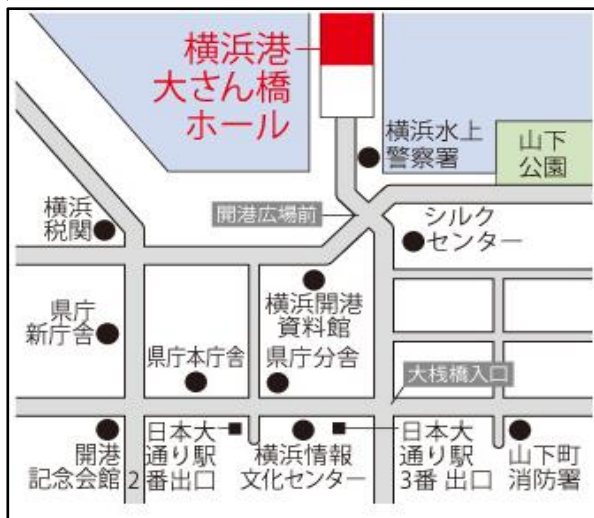

国内有名メーカー大集結!

累計来場者数 **76万人突破!**

特設会場600坪にお得な特典多数! アウトレットも充実!
 3日間限定特別価格でご提供! **50%OFF**以上も!

プラス **ルームズ大正堂**ならではの
充実したサービス

・充実の接客体制

専門知識豊富な自社販売員が会場をコンシェルジュとしてご案内
インテリアコーディネーターのご紹介もいたします。

・家具の6年間保証

正常なご使用方法で商品に不具合が発生した場合
無料で修理または交換を承ります

横浜港客船ターミナル「大さん橋ホール」

大さん橋駐車場をご利用で、
ご成約のお客様
駐車料金 2時間無料

◇ご成約のお客様に限り大さん橋駐車場は2時間無料。(当日は満車の為お待ちいただく事があります。)

- みなとみらい線「日本大通り駅」下車徒歩約7分(3番出口)
- 横浜市営地下鉄・JR線「関内駅」下車徒歩約15分
- 市営バス「日本大通り駅県庁前」バス停下車徒歩約5分

お問い合わせ先

主催 株式会社 家具の大正堂