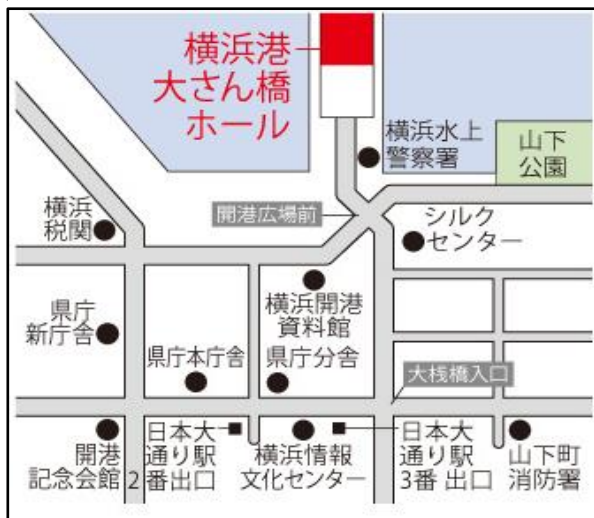

横浜港客船ターミナル「大さん橋ホール」

大さん橋駐車場をご利用で、
 ご成約のお客様
駐車料金 2時間無料

◇ご成約のお客様に限り大さん橋駐車場は2時間無料。(当日は満車の為お待ちいただく事があります。)

- みなとみらい線「日本大通り駅」下車徒歩約7分(3番出口)
- 横浜市営地下鉄・JR線「関内駅」下車徒歩約15分
- 市営バス「日本大通り駅県庁前」バス停下車徒歩約5分

お問い合わせ先

主催 株式会社 家具の大正堂