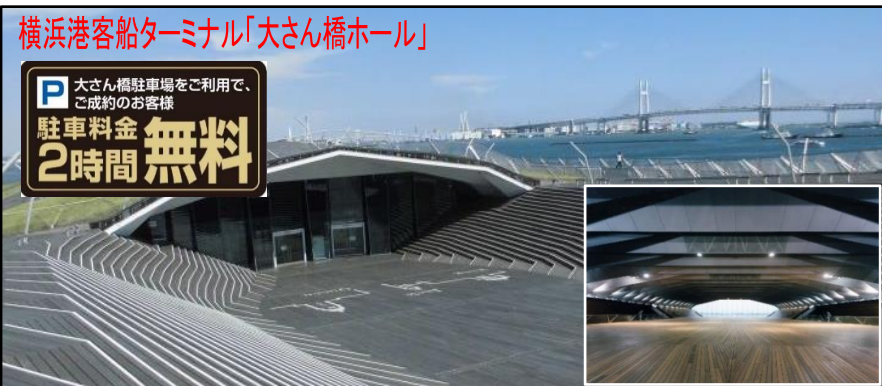

特典付き特別ご招待状

横浜

第145回
グランド
インテリアフェア
YOKOHAMA GRAND INTERIOR FAIR

家具の大特価セール

4/26日・27日・28日・29日
10:00~19:00 (最終受付時間18:30)
会場 横浜港大さん橋ホール

累計ご来場数 **79万人突破!**
開催21周年

会場特別価格

数量限定品大量展示!

本状ご持参のお客様は

更に **5% OFF!** お得な会場特別割引価格より

当社指定エリア内平日¥2,200 土日祝日¥3,300 が
ご購入家具配送料
平日 **無料** 土祝 **半額**

当社指定のショッピングローンをご利用で
最大36回まで 金利手数料無料!

6年保証
ご購入時の保証も万全!

お買上げ家具39,800円(税込)以上のお届け時に
ご不要家具 引取り 特別価格
(通常価格の半額)

最新トレンドおしゃれな
インテリアを取り揃え
オリジナル商品も展示!

組立設置費用無料!

会場ご成約特典

- ◆特典1: 本状のご持参で**会場割引価格より更に5%引き**にてお買い求めいただけます。(数量限定品・展示現品処分品・アウトレット品は除く)
- ◆特典2: 当社指定エリア内の**平日配送料が無料**となります。(土日祝は半額、指定エリア外の配送サービスは特別料金でご提供いたします。)
- ◆特典3: 39,800円以上のご購入で**同等の不要家具を通常価格の半額にてお引き取り**いたします。(ご購入品と同等品かつ同じ点数までとなります)
- ◆特典4: 36回までの分割払いで、**金利・手数料無料の特別クレジット**をご用意いたします。(月々のお支払い額は3,000円からとなります)
- ◆特典5: 規定のご入金(3万円以上またはご契約金額の10%以上)で**最長1年間無料にてご購入の家具をお預かり**いたします。

◇ご成約のお客様に限り大さん橋駐車場は2時間無料。(当日は満車の為お待ちいただく事があります。)

- ■みなとみらい線「日本大通り駅」下車徒歩約7分(3番出口)
- ■横浜市営地下鉄・JR線「関内駅」下車徒歩約15分
- ■市営バス「日本大通り駅県庁前」バス停下車徒歩約5分

お問い合わせ先

主催 株式会社 家具の大正堂
フリーダイヤル 0120-636-417 (受付時間 平日9:00~17:30 土日祝10:00~18:30 /水曜定休)
所在地 神奈川県相模原市南区上鶴間本町9-50-45 家具営業本部 営業企画部 法人担当: 水谷文則