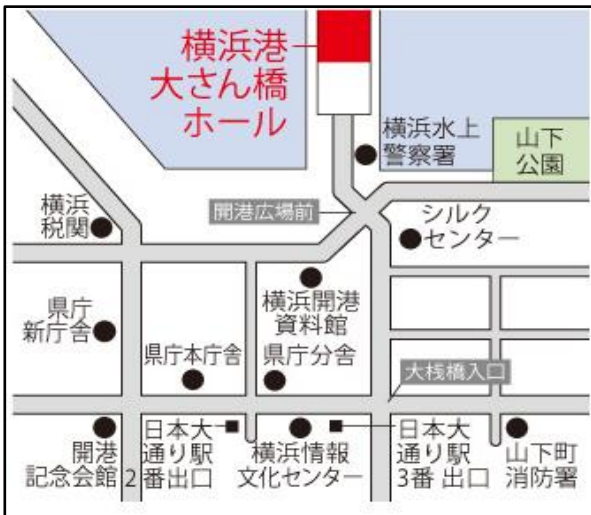

特典付き特別ご招待状

横浜

第145回
グランド
インテリアフェア
YOKOHAMA GRAND INTERIOR FAIR

家具の大特価セール

4/26日・27日・28日・29日
10:00~19:00 (最終受付時間18:30)
会場 横浜港大さん橋ホール

累計ご来場数 **79万人突破!**
開催21周年

会場特別価格

数量限定品大量展示!

本状ご持参のお客様は

更に **5% OFF!** お得な会場特別割引価格より

当社指定エリア内平日¥2,200 土日祝日¥3,300 が
ご購入家具配送料
平日 **無料** 土祝 **半額**

当社指定のショッピングローンをご利用で
最大36回まで 金利手数料無料!

6年保証
ご購入時の保証も万全!

お買上げ家具39,800円(税込)以上のお届け時に
ご不要家具 引取り 特別価格
(通常価格の半額)

最新トレンドおしゃれな
インテリアを取り揃え
オリジナル商品も展示!

組立設置費用無料!

会場ご成約特典

- ◆特典1: 本状のご持参で**会場割引価格より更に5%引き**にてお買い求めいただけます。(数量限定品・展示現品処分品・アウトレット品は除く)
- ◆特典2: 当社指定エリア内の**平日配送料が無料**となります。(土日祝は半額、指定エリア外の配送サービスは特別料金でご提供いたします。)
- ◆特典3: 39,800円以上のご購入で**同等の不要家具を通常価格の半額にてお引き取り**いたします。(ご購入品と同等品かつ同じ点数までとなります)
- ◆特典4: 36回までの分割払いで、**金利・手数料無料の特別クレジット**をご用意いたします。(月々のお支払い額は3,000円からとなります)
- ◆特典5: 規定のご入金(3万円以上またはご契約金額の10%以上)で**最長1年間無料にてご購入の家具をお預かり**いたします。

◇ご成約のお客様に限り大さん橋駐車場は2時間無料。(当日は満車の為お待ちいただく事があります。)

- ■みなとみらい線「日本大通り駅」下車徒歩約7分(3番出口)
- ■横浜市営地下鉄・JR線「関内駅」下車徒歩約15分
- ■市営バス「日本大通り駅県庁前」バス停下車徒歩約5分

お問い合わせ先

主催 株式会社 家具の大正堂
フリーダイヤル 0120-636-417 (受付時間 平日9:00~17:30 土日祝10:00~18:30 /水曜定休)
所在地 神奈川県相模原市南区上鶴間本町9-50-45 家具営業本部 営業企画部 法人担当: 水谷文則