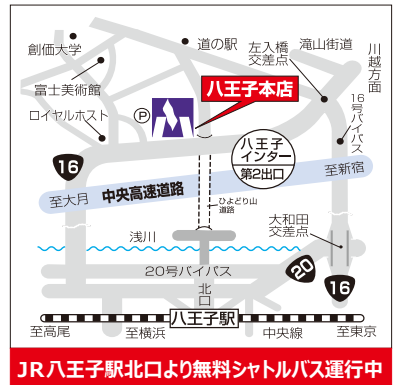

営業時間 10:30~18:30 東京都八王子市左入町787
Tel.042-691-1211【村内】/042-691-0888【OKAY】

- 中央高速八王子IC第2出口よりすぐ《無料駐車場あり》
- JR八王子駅北口・八王子オクトーレ(旧八王子東急スクエア)1Fの郵便局前から無料シャトルバスを運行しています。

相模原 こだわりの家具を「選りすぐり」 クラウト&デザインセンター村内相模原

リビング、ダイニング、ベッドなどの家具からオシャレなインテリア雑貨まで、専門スタッフがトータルにご提案いたします。