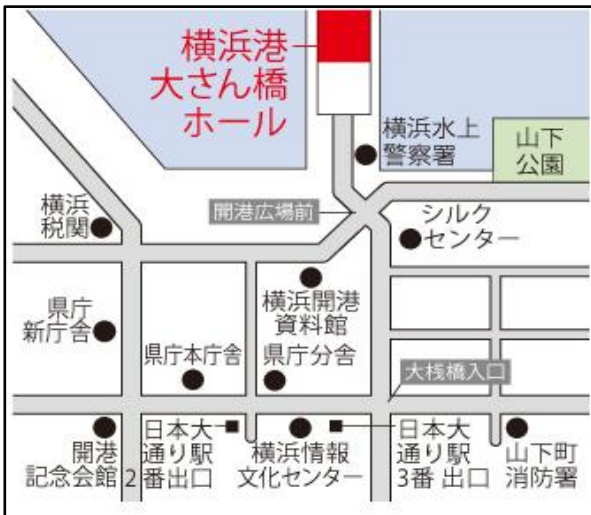

特典付き特別ご招待状

横浜
グランド
インテリアフェア
YOKOHAMA GRAND INTERIOR FAIR

第154回

家具の大特価セール

1/10日・11日・12日

10:00~19:00 (最終受付時間18:30)

会場 **横浜港大さん橋ホール**

Room's
TAISHODO
ルーム大正堂
since 1912

本状ご持参のお客様は

更に **5% OFF!** お得な会場特別割引価格より

当社指定エリア内平日¥2,200 土日祝日¥3,300 が

ご購入家具 **無料!**
配送料

※神奈川南・高崎町・高崎町・湯河原町を除く山梨県(上野原市・大月市)東京都(鎌倉を除く)※上記以外の地域の配送サービスは特別料金でご提供いたします。※お客様結立品は対象外となります。

当社指定のショッピングローンをご利用で
最大60回まで **金利手数料無料!**

6年保証
ご購入時の保証も万全!

お買上げ家具39,800円(税込)以上のお届け時に

ご不要家具 **無料!**
引取り

当社指定エリア内限定

※ご購入品と同等級かつ同じ点数まで、※お引取りの家具はお戻しできません。※お引取りはご購入された家具の配送時のみ。

累計来場数
83万人
突破!
開催21周年

会場特別価格
数量限定品展示!

会場ご成約特典

- ◆特典1: 本状のご持参で**会場割引価格より更に5%引き**にてお買い求めいただけます。(数量限定品・展示現品処分品・アウトレット品は除く)
- ◆特典2: 当社指定エリア内の**配送料が無料**となります。(指定エリア外の配送サービスは特別料金でご提供いたします。)
- ◆特典3: 39,800円以上のご購入でお届け先の**不要家具を無料にてお引き取り**いたします。(ご購入品と同等級かつ同じ点数までとなります)
- ◆特典4: 60回までの分割払いで、**金利・手数料無料の特別クレジット**をご用意いたします。(月々のお支払い額は3,000円からとなります)
- ◆特典5: 規定のご入金(3万円以上またはご契約金額の10%以上)で**最長1年間無料にてご購入の家具をお預かり**いたします。

横浜港客船ターミナル「大さん橋ホール」

大さん橋駐車場をご利用で、ご成約のお客様
駐車料金 2時間無料

◇ご成約のお客様に限り大さん橋駐車場は2時間無料。(当日は満車の為お待ちいただく事があります。)

- ■みなとみらい線「日本大通り駅」下車徒歩約7分(3番出口)
- ■横浜市営地下鉄・JR線「関内駅」下車徒歩約15分
- ■市営バス「日本大通り駅県庁前」バス停下車徒歩約5分

お問い合わせ先

Room's
TAISHODO
ルーム大正堂
since 1912

主催 株式会社 家具の大正堂

フリーダイヤル 0120-636-417 (受付時間 平日9:00~17:30 土日祝10:00~18:30 /水曜定休)

所在地 神奈川県相模原市南区上鶴間本町9-50-45 家具営業本部 営業企画部 提携先担当: 水谷文則