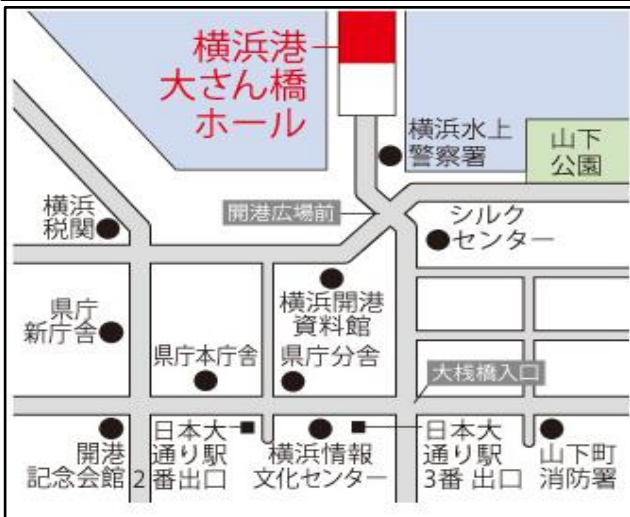

◇ご成約のお客様に限り大さん橋駐車場は2時間無料。(当日は満車の為お待ちいただく事があります。)

- みなとみらい線「日本大通り駅」下車徒歩約7分(3番出口)
- 横浜市営地下鉄・JR線「関内駅」下車徒歩約15分
- 市営バス「日本大通り駅県庁前」バス停下車徒歩約5分

お問い合わせ先

主催 株式会社 家具の大正堂
フリーダイヤル 0120-636-417 (受付時間 平日9:00~17:30 土日祝10:00~18:30 /水曜定休)
所在地 神奈川県相模原市南区上鶴間本町9-50-45 家具営業本部 営業企画部 提携先担当: 水谷文則