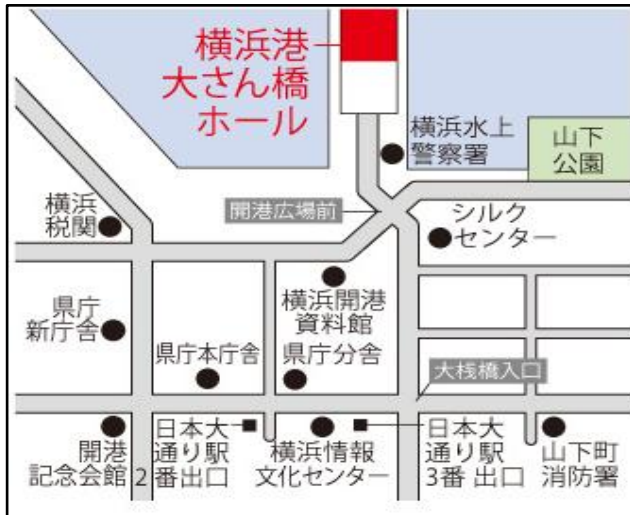

特典付き特別ご招待状

Room's TAISHODO ルームス大正堂 since 1912

会場特別価格 数量限定品展示!

6/12(金)・13(土)・14(日)
10:00~19:00(最終受付時間18:30)

会場 横浜港大さん橋ホール

横浜インテリアフェア

本状ご持参のお客様は
お得な会場特別割引価格より
更に **5% OFF!**

家具の大特価セール

第159回

当社指定エリア内平日¥3,300 土日祝日¥4,400が

ご購入家具 配送料 無料!

※半島川(橋本町、真鶴町、湯河原町を除く)山梨県(上野原市、大月市)東京都(離島を除く)上記以外の地域の配送サービスは特別料金でご提供いたします。※お着陸品は対象外となります。

当社指定のショッピングモールをご利用で

最大 **36回** 金利手数料 **無料!**

※当社指定クレジットに限り、※月々のお支払い額3,000円以上あり、※お申し込み内容に限り、※場合によっては、(お届け3ヶ月以内のご契約)※金利手数料は家具の大正堂が負担いたします。

横浜港客船ターミナル「大さん橋ホール」

大さん橋駐車場をご利用で、ご成約のお客様

駐車料金 2時間 無料

◇ご成約のお客様に限り大さん橋駐車場は2時間無料。(当日は満車の為お待ちいただく事があります。)

- みなとみらい線「日本大通り駅」下車徒歩約7分(3番出口)
- 横浜市営地下鉄・JR線「関内駅」下車徒歩約15分
- 市営バス「日本大通り駅県庁前」バス停下車徒歩約5分

お問い合わせ先

主催 株式会社 家具の大正堂
フリーダイヤル 0120-636-417 (受付時間 平日9:00~17:30 土日祝10:00~18:30 /水曜定休)
所在地 神奈川県相模原市南区上鶴間本町9-50-45 家具営業本部 営業企画部 提携先担当: 水谷文則